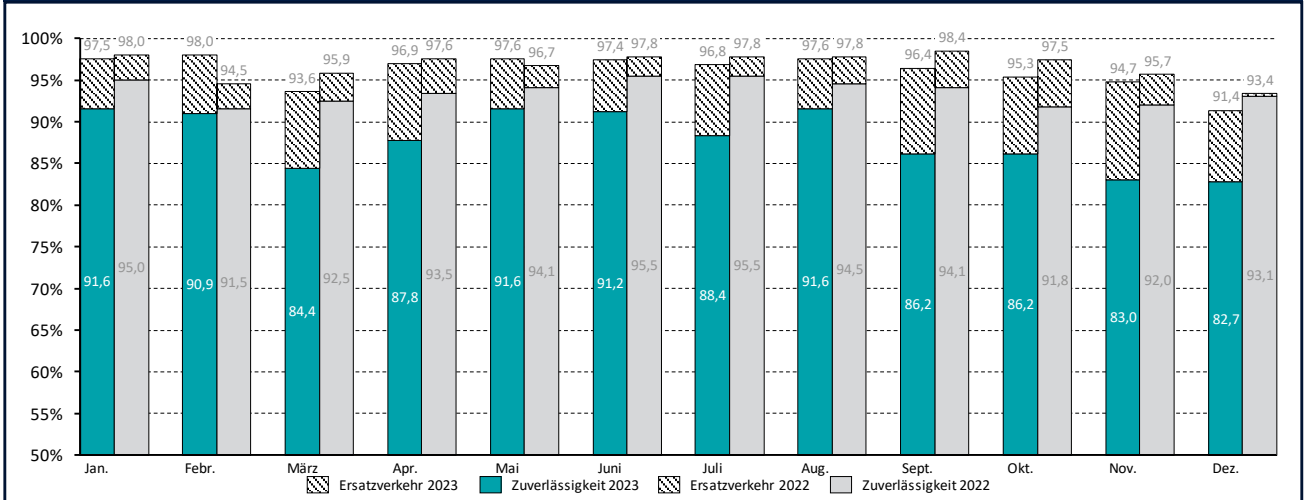

Zuverlässigkeit des SPNV 2023

Zuverlässigkeit im Jahresvergleich