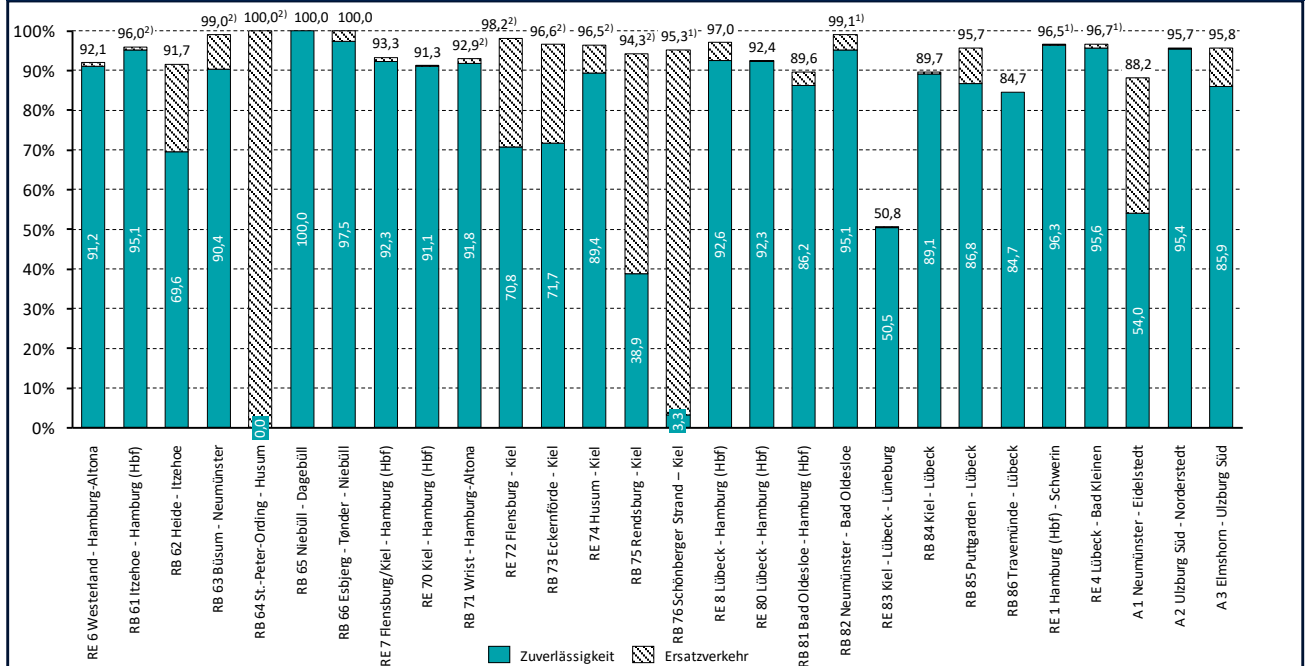

Zuverlässigkeit nach Linien Dezember 2023