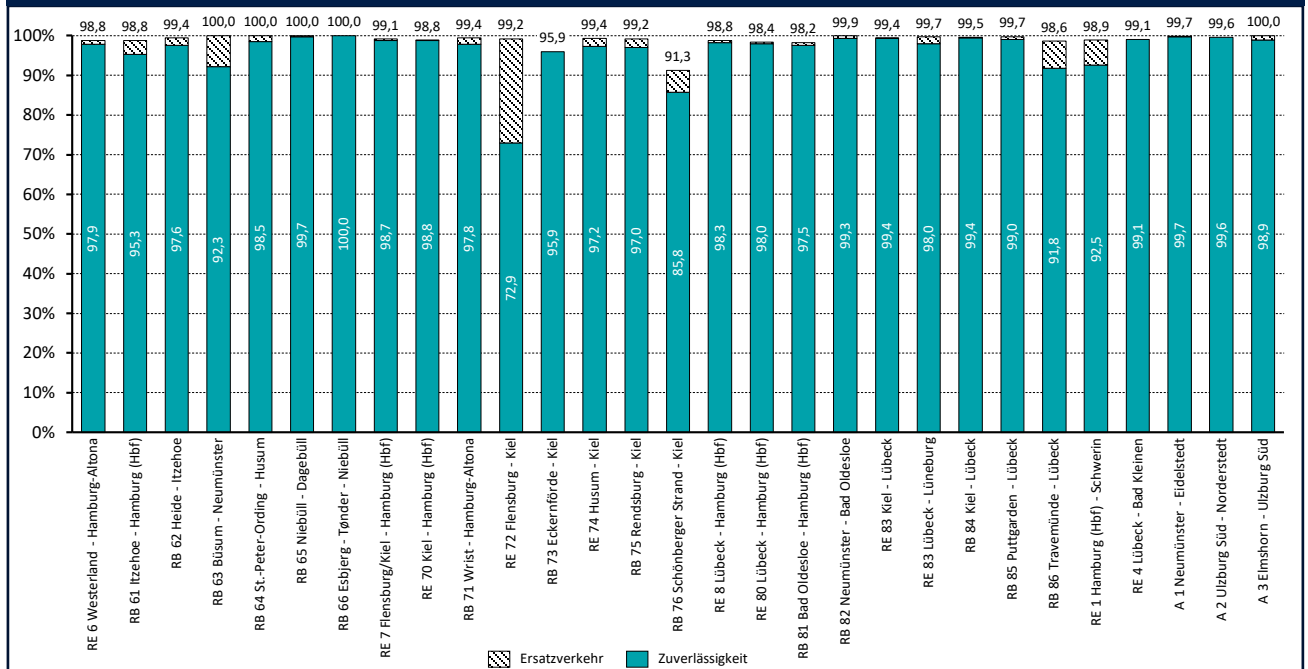

Zuverlässigkeit des SPNV 2021

Zuverlässigkeit im Jahresvergleich

Zuverlässigkeit nach Linien Dezember 2021

Ausfallursachen im Gesamtnetz Schleswig-Holstein 2021