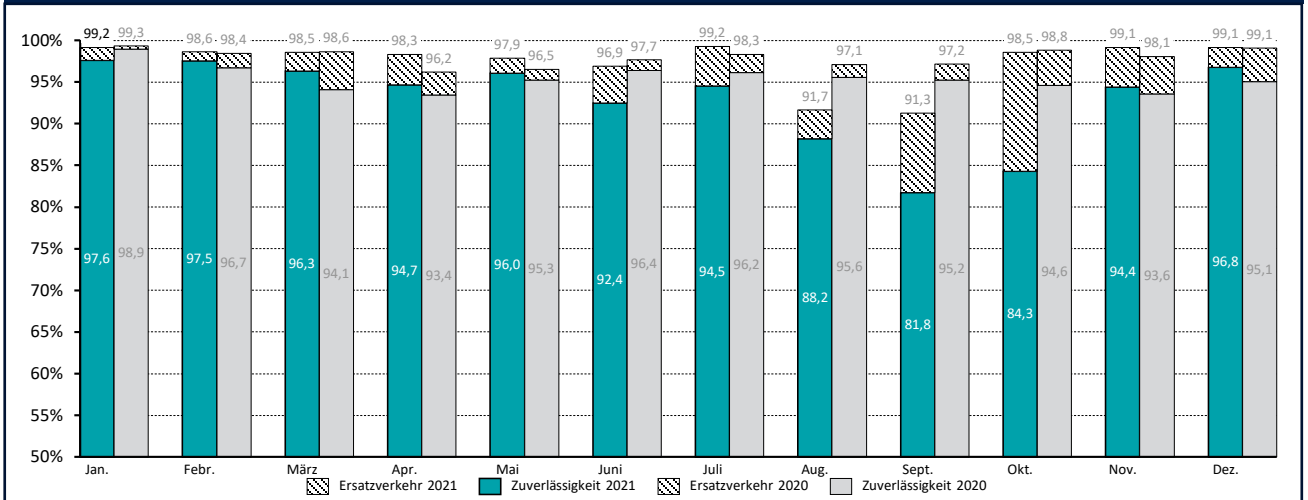

Zuverlässigkeit des SPNV 2021

Zuverlässigkeit im Jahresvergleich

Zuverlässigkeit nach Linien Dezember 2021

Ausfallursachen im Gesamtnetz Schleswig-Holstein 2021