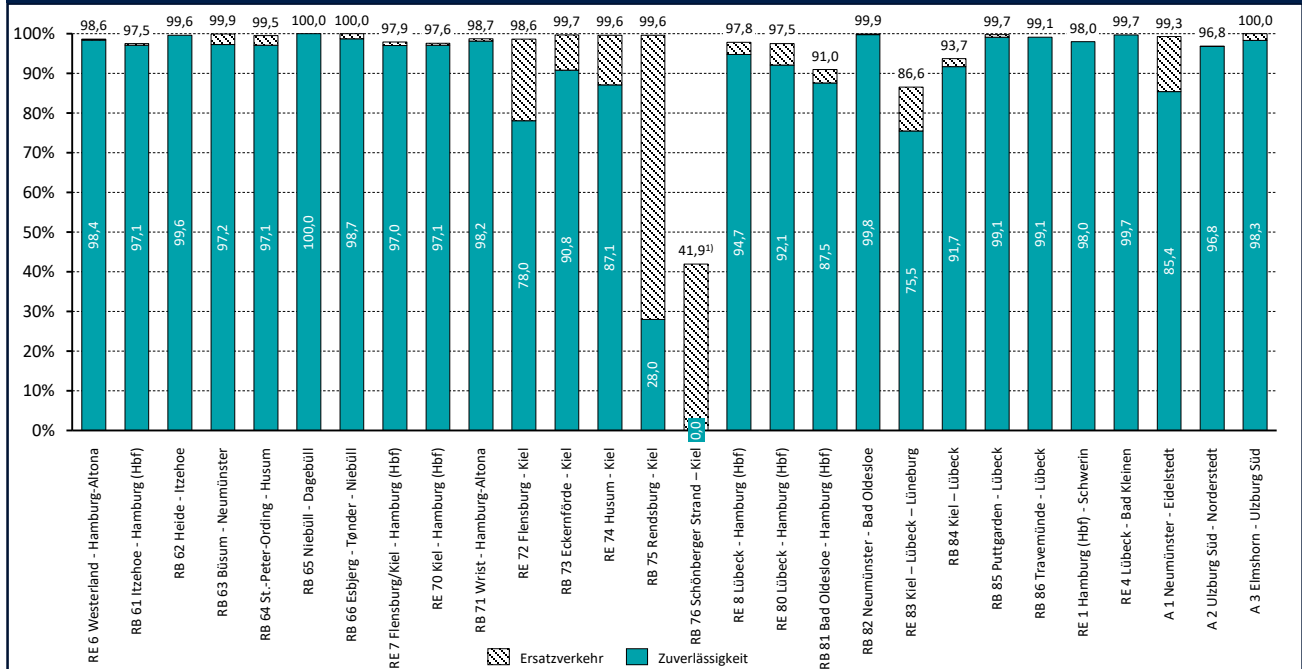

Zuverlässigkeit des SPNV 2023

Zuverlässigkeit im Jahresvergleich

Zuverlässigkeit nach Linien Januar 2023

1) Im Betrachtungszeitraum kein Zugverkehr

Ausfallursachen im Gesamtnetz Schleswig-Holstein 2023