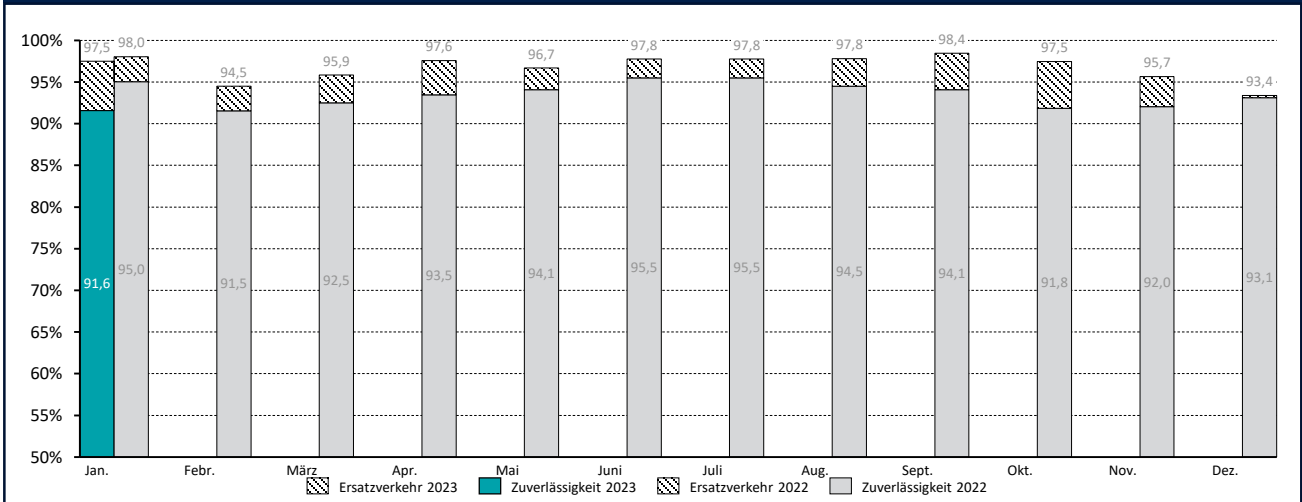

Zuverlässigkeit des SPNV 2023

Zuverlässigkeit im Jahresvergleich

Zuverlässigkeit nach Linien Januar 2023

1) Im Betrachtungszeitraum kein Zugverkehr

Ausfallursachen im Gesamtnetz Schleswig-Holstein 2023