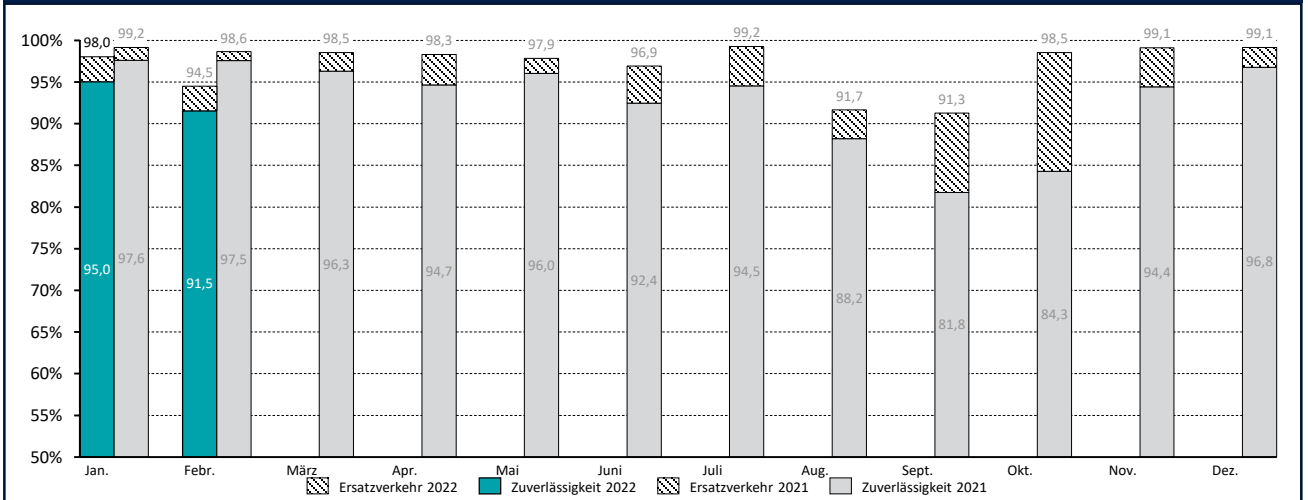

Zuverlässigkeit des SPNV 2022

Zuverlässigkeit im Jahresvergleich

Zuverlässigkeit nach Linien Februar 2022

Ausfallursachen im Gesamtnetz Schleswig-Holstein 2022