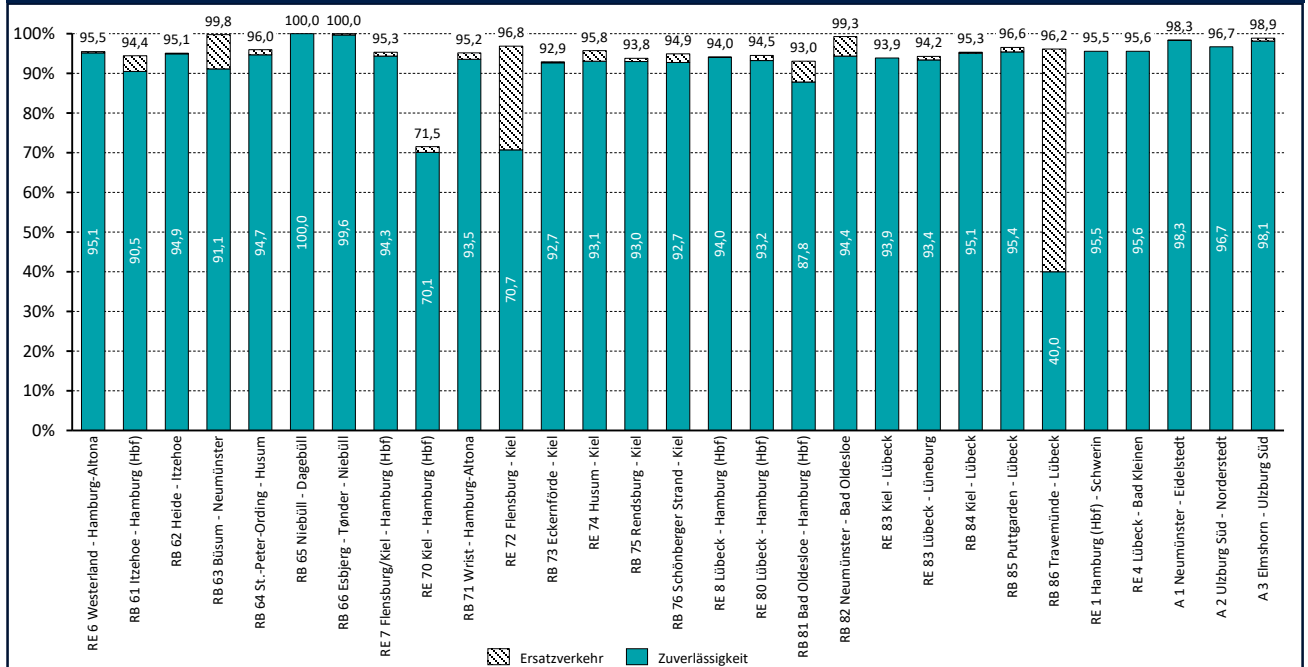

Zuverlässigkeit des SPNV 2022

Zuverlässigkeit im Jahresvergleich

Zuverlässigkeit nach Linien Februar 2022

Ausfallursachen im Gesamtnetz Schleswig-Holstein 2022