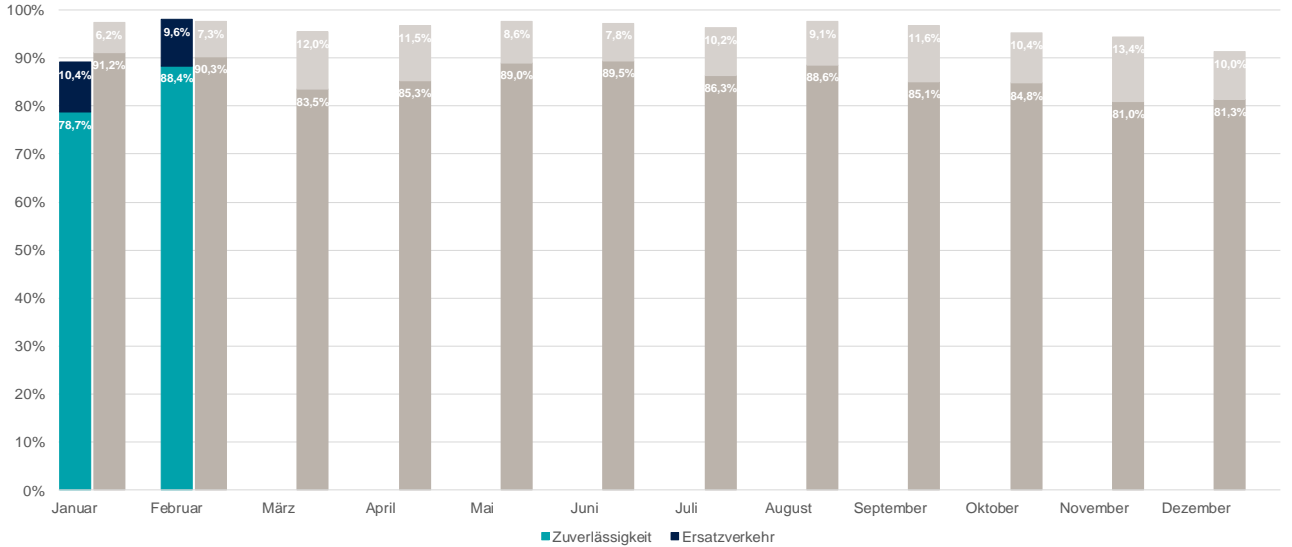

Zuverlässigkeit des SPNV

Stand 19.03.2024

Zuverlässigkeit im Jahresvergleich der Jahre 2024 und 2023

Zuverlässigkeit nach Linien im Februar 2024

Ausfallursachen im Gesamtnetz Schleswig-Holstein 2024