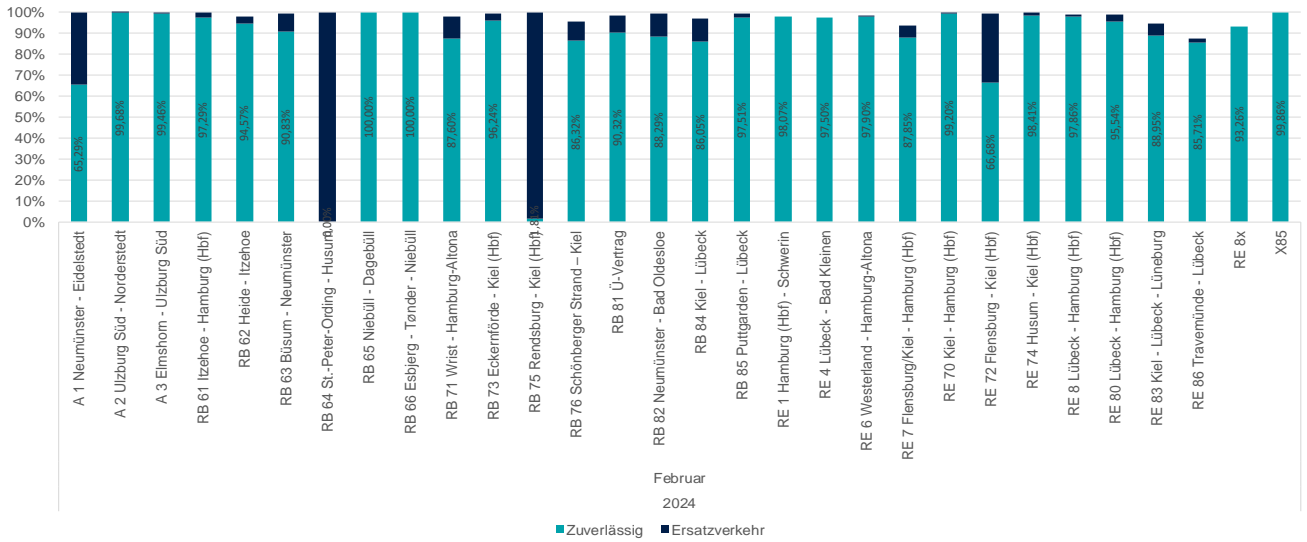

Zuverlässigkeit des SPNV

Stand 19.03.2024

Zuverlässigkeit im Jahresvergleich der Jahre 2024 und 2023

Zuverlässigkeit nach Linien im Februar 2024

Ausfallursachen im Gesamtnetz Schleswig-Holstein 2024