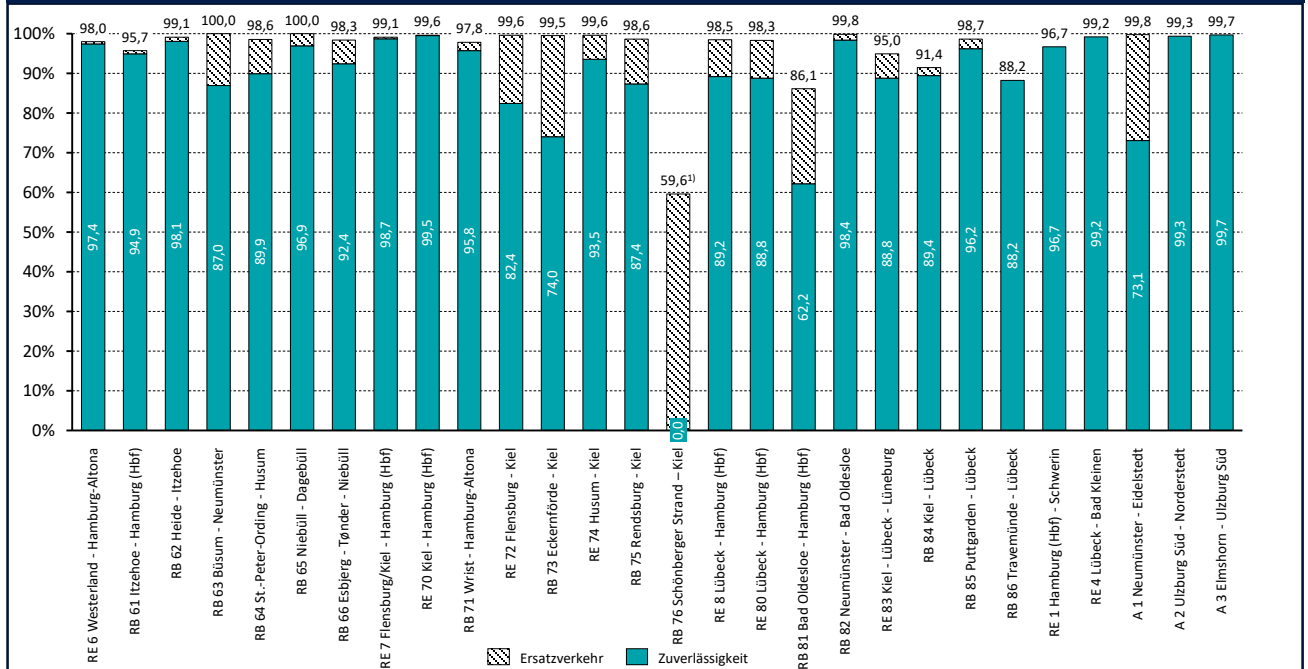

Zuverlässigkeit des SPNV 2023

Zuverlässigkeit im Jahresvergleich

Zuverlässigkeit nach Linien Mai 2023

1) Im Betrachtungszeitraum kein Zugverkehr

Ausfallursachen im Gesamtnetz Schleswig-Holstein 2023