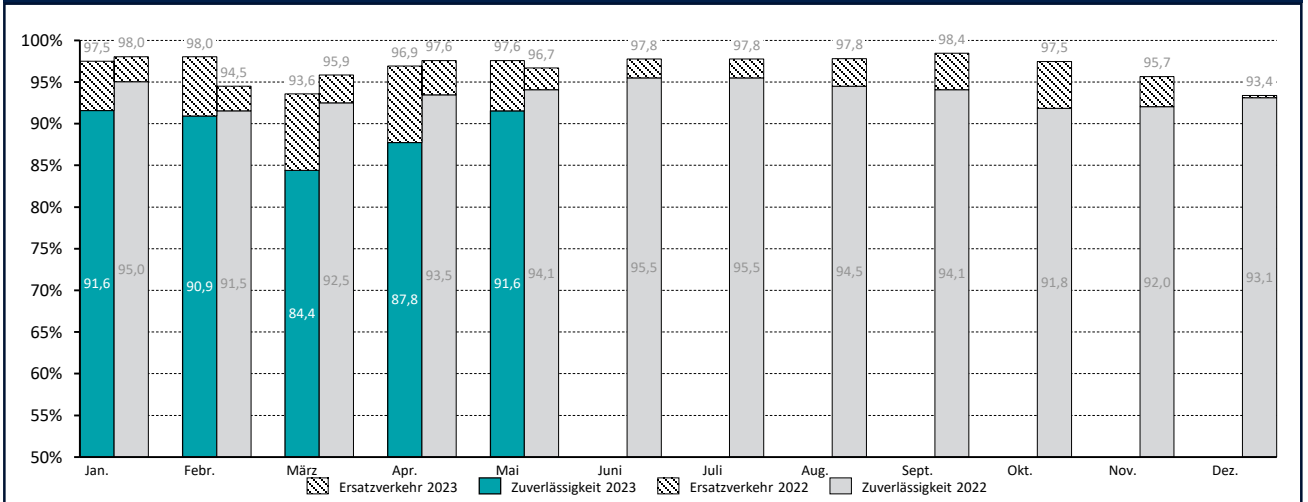

Zuverlässigkeit des SPNV 2023

Zuverlässigkeit im Jahresvergleich

Zuverlässigkeit nach Linien Mai 2023

1) Im Betrachtungszeitraum kein Zugverkehr

Ausfallursachen im Gesamtnetz Schleswig-Holstein 2023