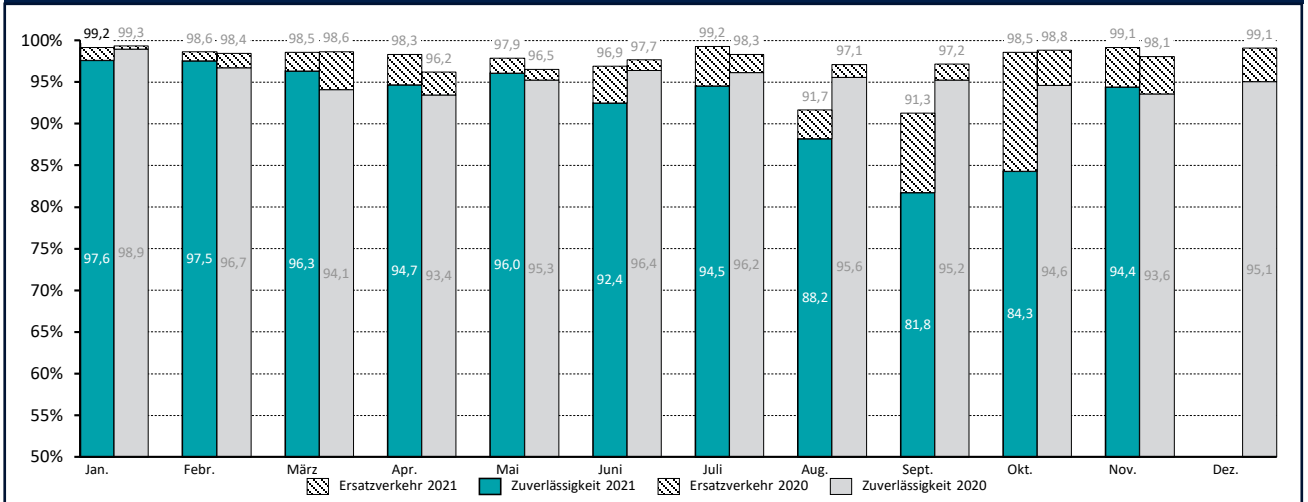

Zuverlässigkeit des SPNV 2021

Zuverlässigkeit im Jahresvergleich

Zuverlässigkeit nach Linien November 2021

Ausfallursachen im Gesamtnetz Schleswig-Holstein 2021