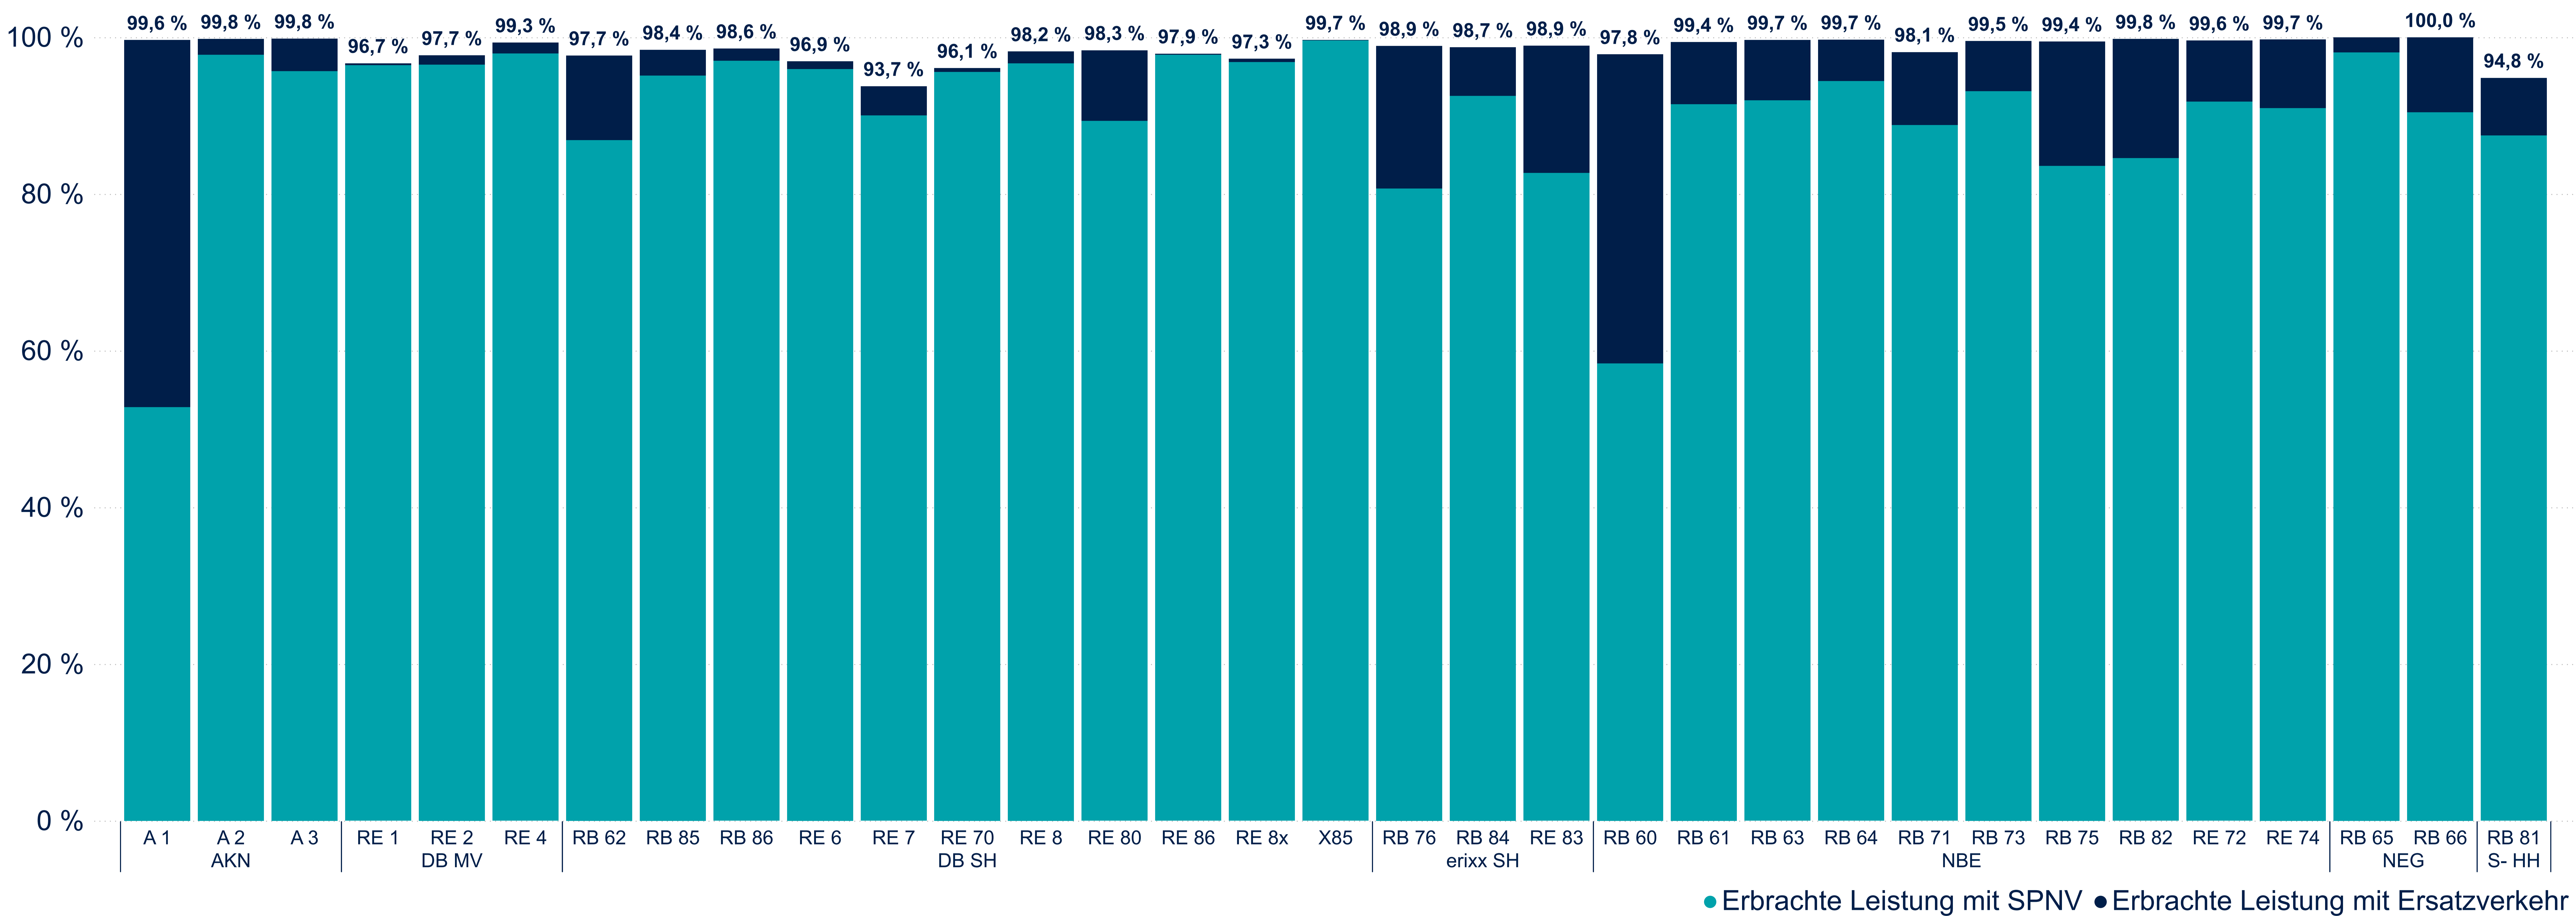

Zuverlässigkeit des SPNV in Schleswig-Holstein 2025

Zuverlässigkeit im Jahresvergleich

Zuverlässigkeit nach Linien

Ausfallursachen nach Monaten