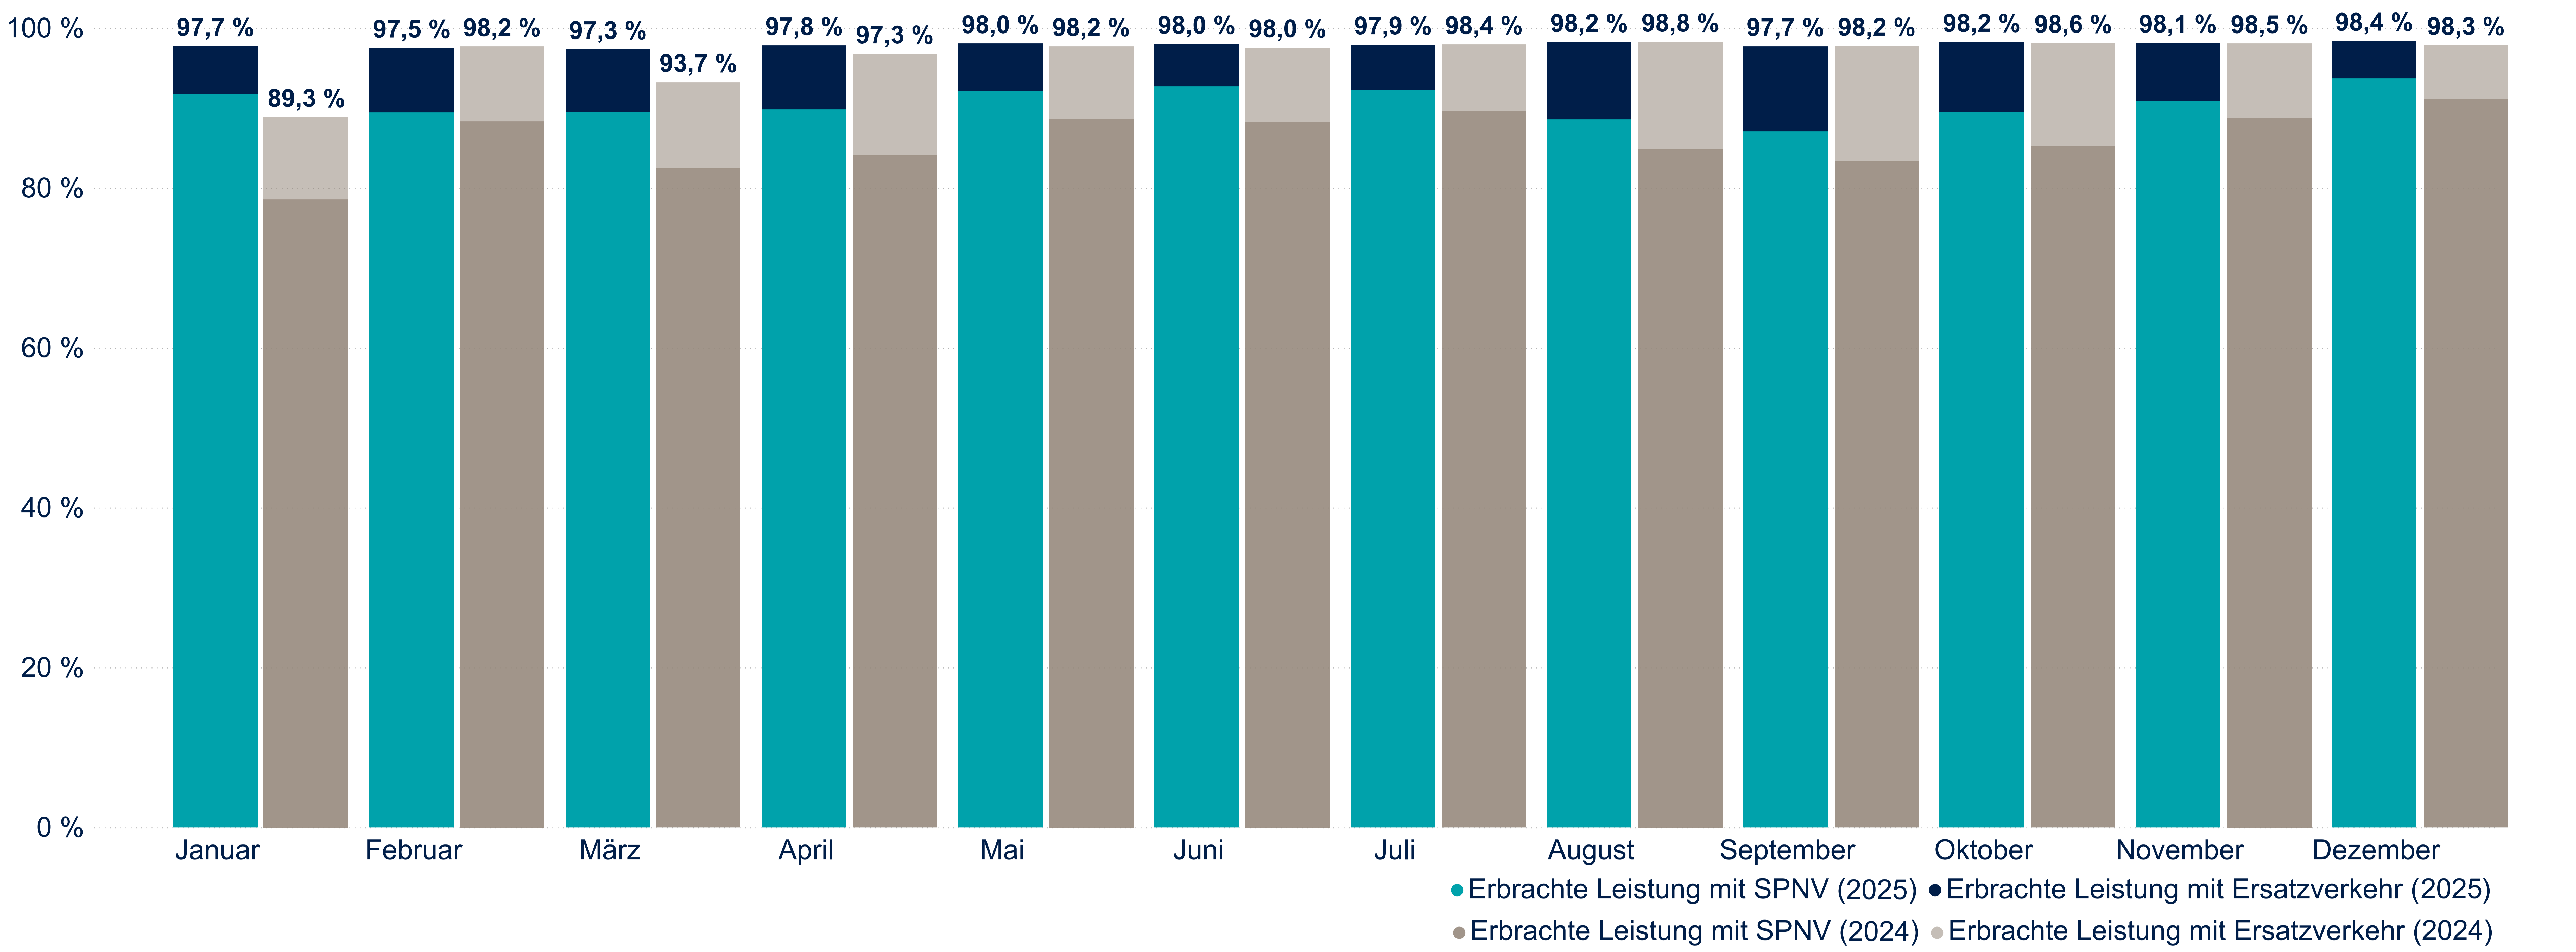

Zuverlässigkeit des SPNV in Schleswig-Holstein 2025

Zuverlässigkeit im Jahresvergleich

Zuverlässigkeit nach Linien

Ausfallursachen nach Monaten