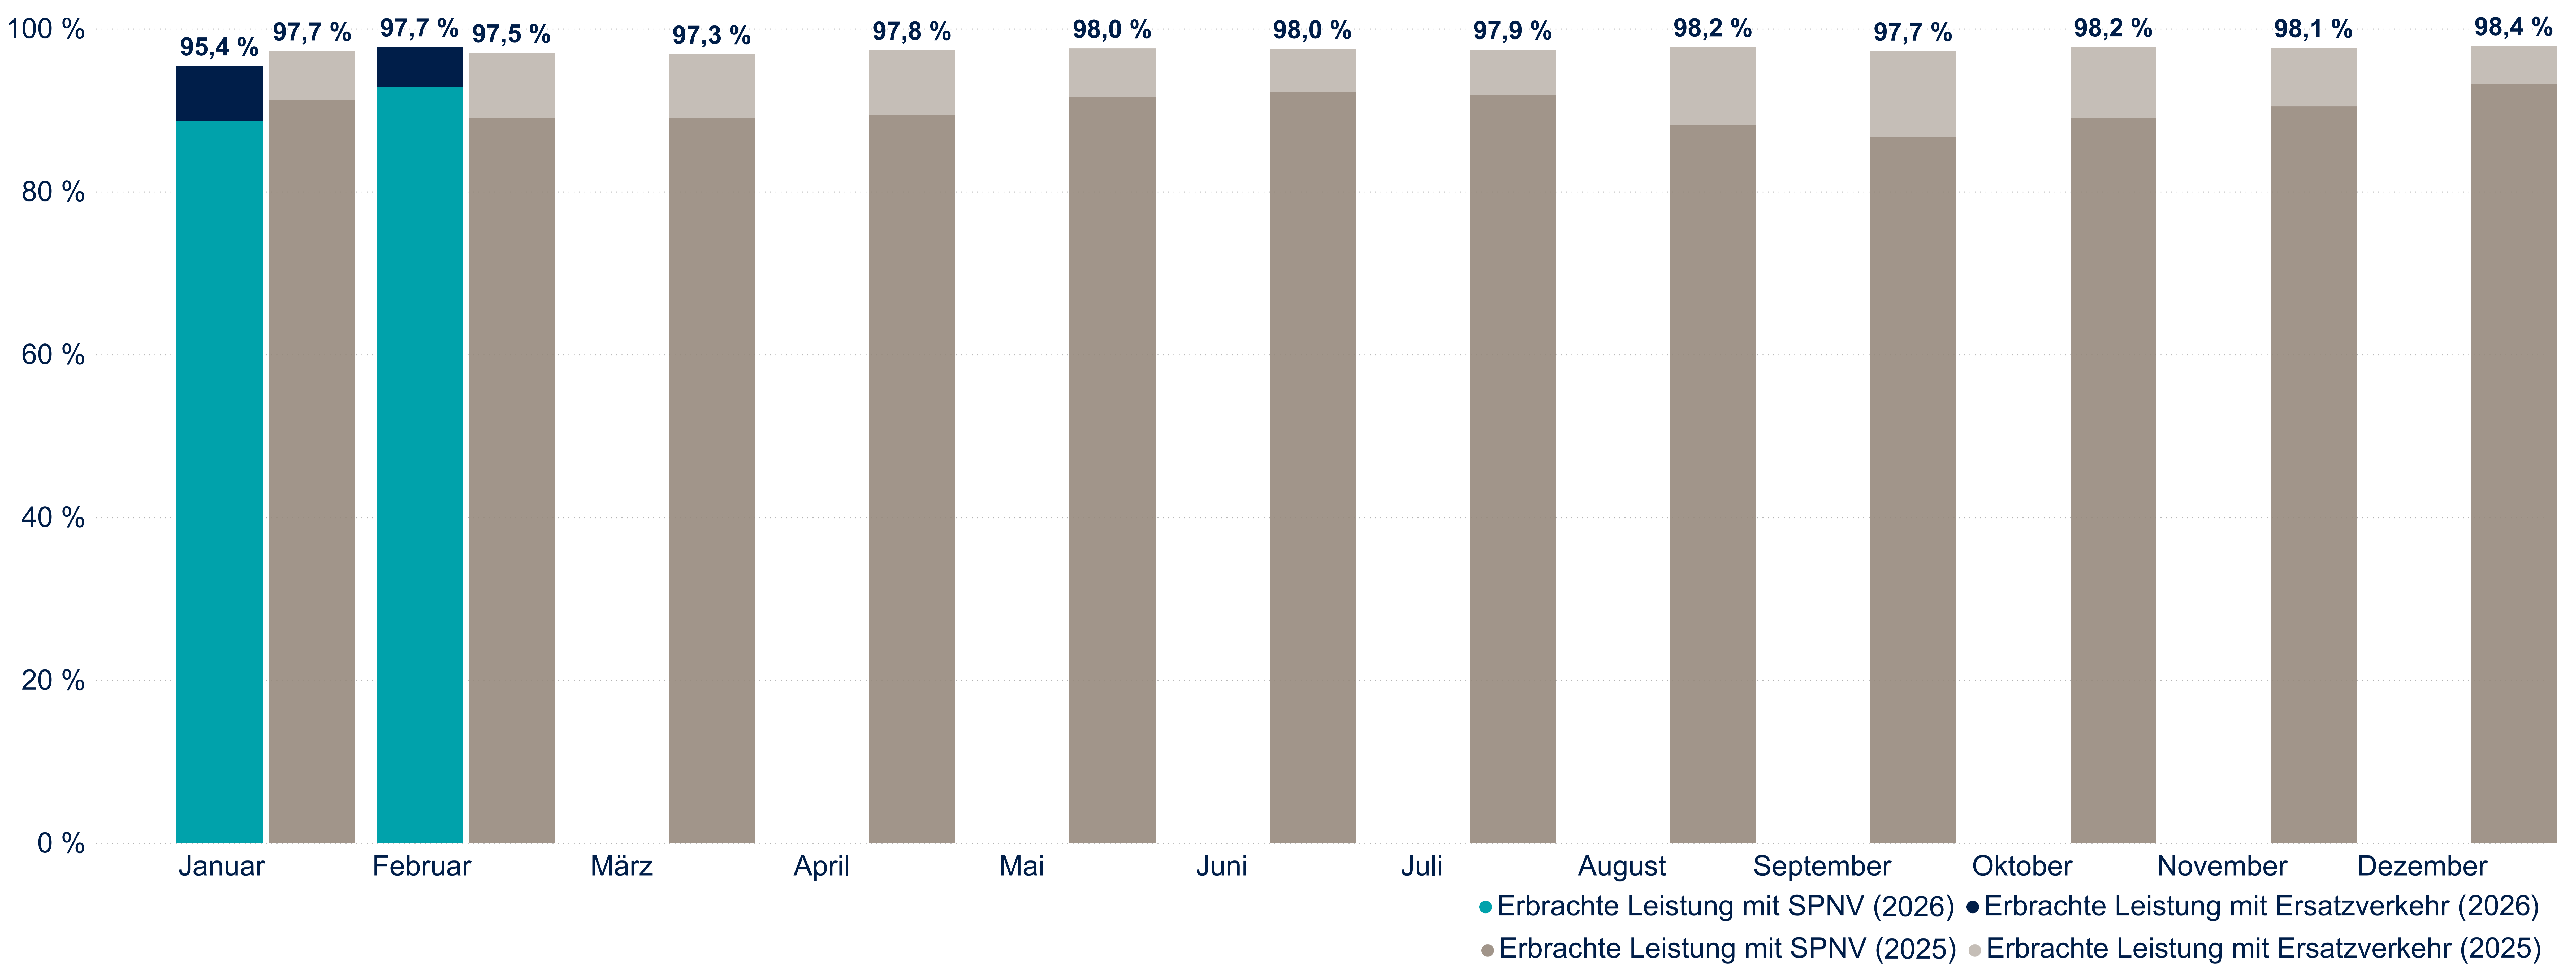

Zuverlässigkeit des SPNV in Schleswig-Holstein 2026

Zuverlässigkeit im Jahresvergleich

Zuverlässigkeit nach Linien

Ausfallursachen nach Monaten