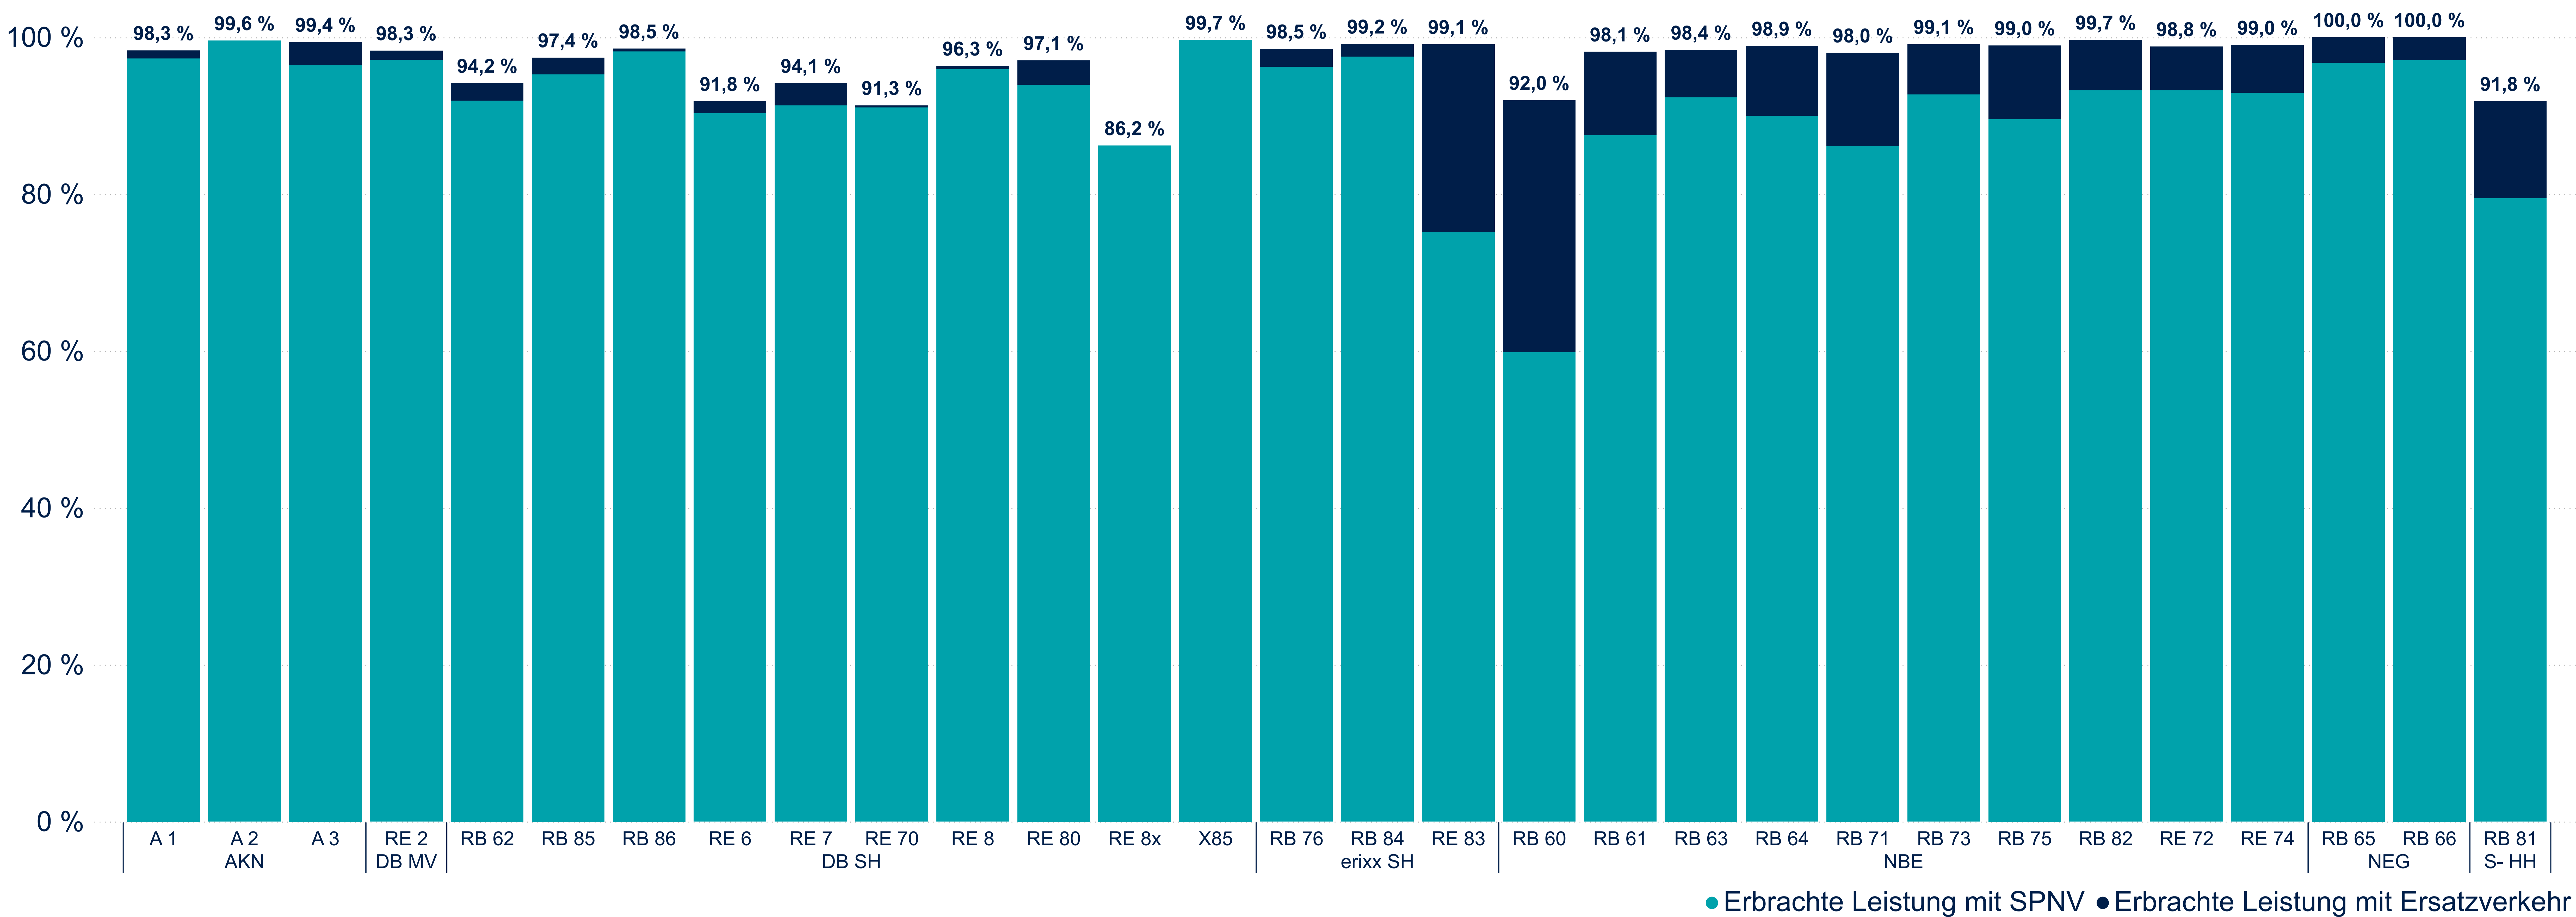

Zuverlässigkeit des SPNV in Schleswig-Holstein 2026

Zuverlässigkeit im Jahresvergleich

Zuverlässigkeit nach Linien

Ausfallursachen nach Monaten