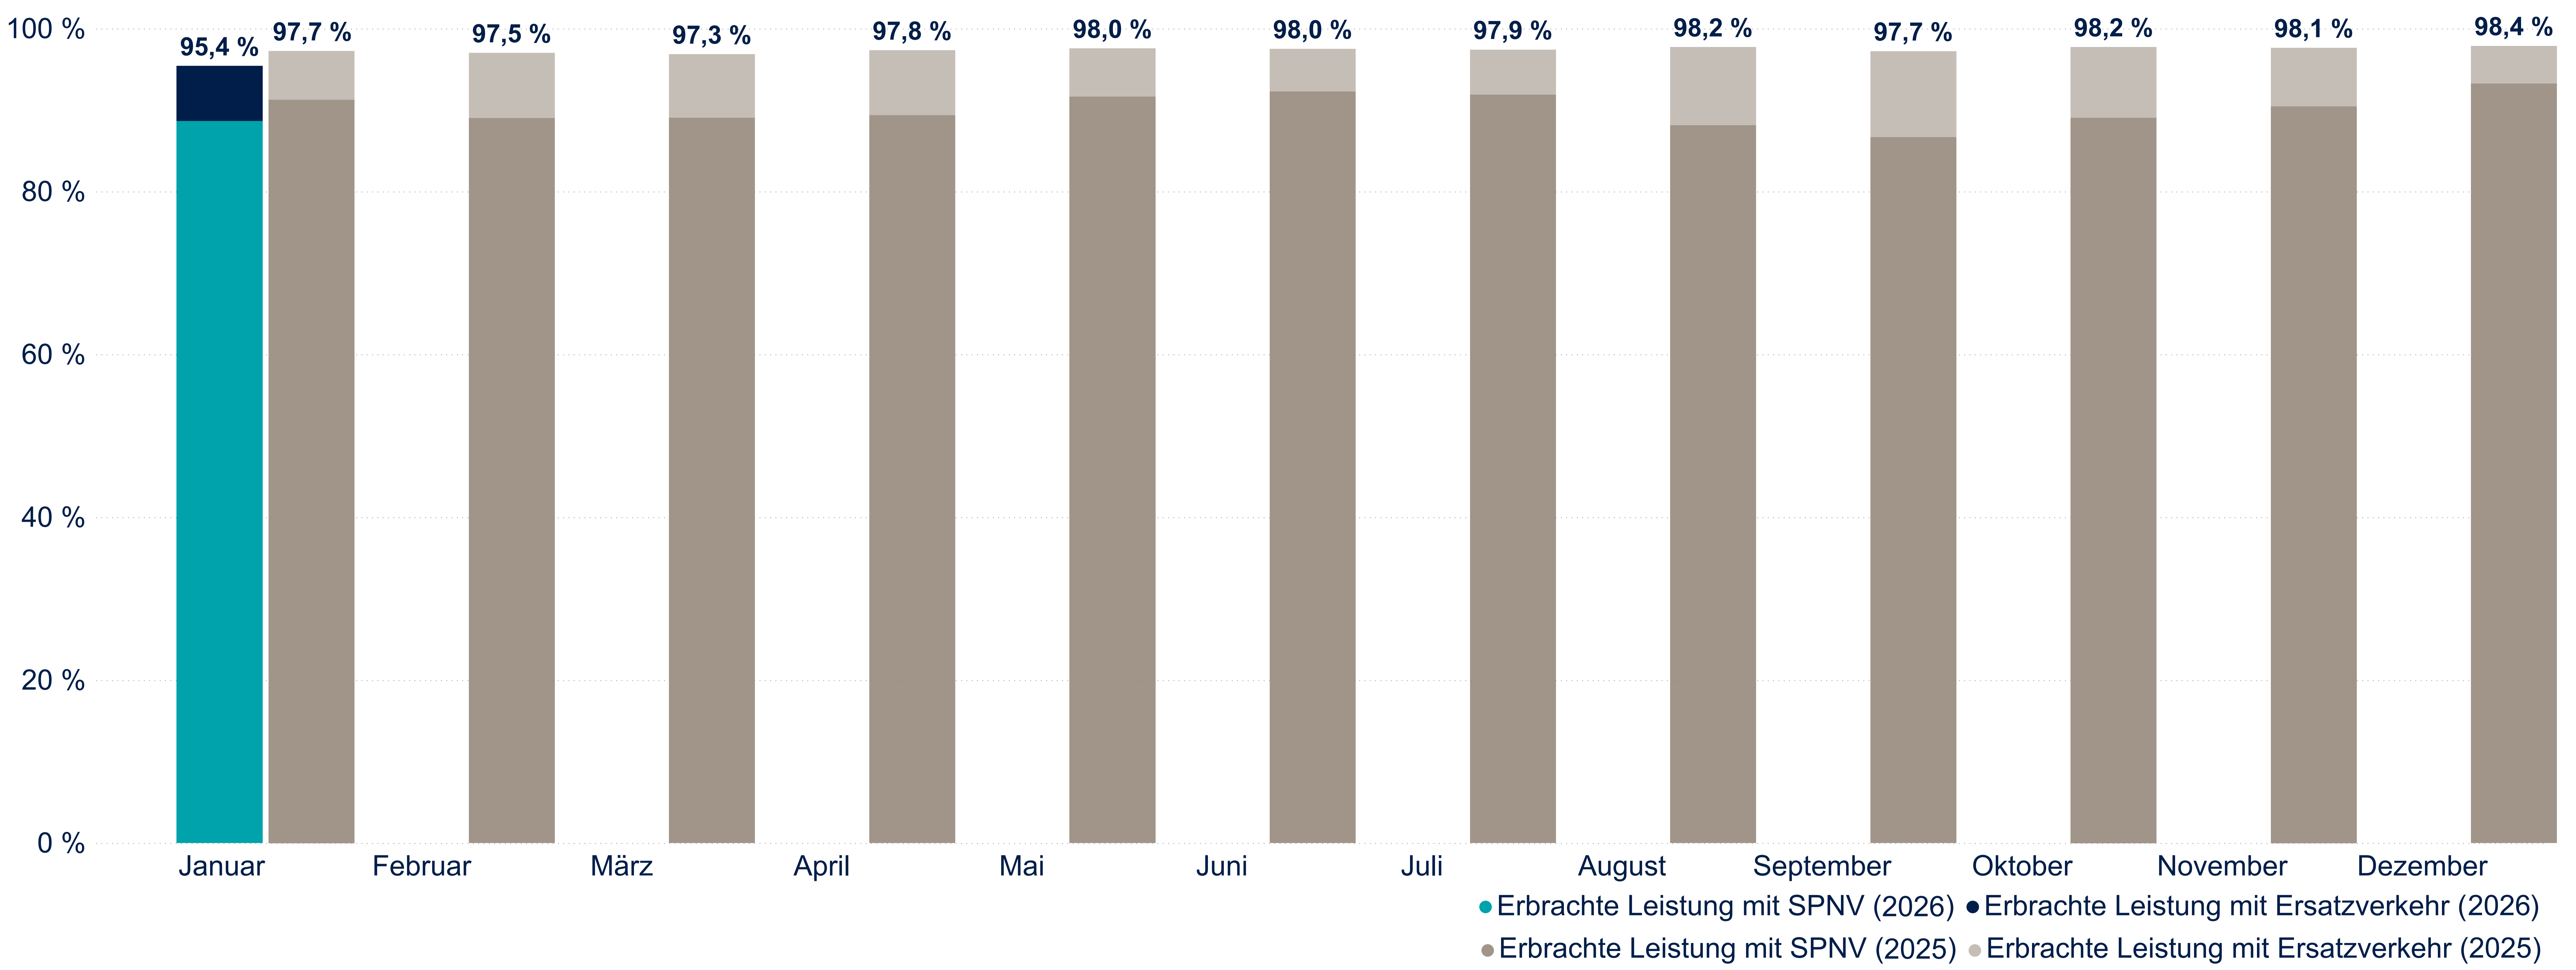

Zuverlässigkeit des SPNV in Schleswig-Holstein 2026

Zuverlässigkeit im Jahresvergleich

Zuverlässigkeit nach Linien

Ausfallursachen nach Monaten