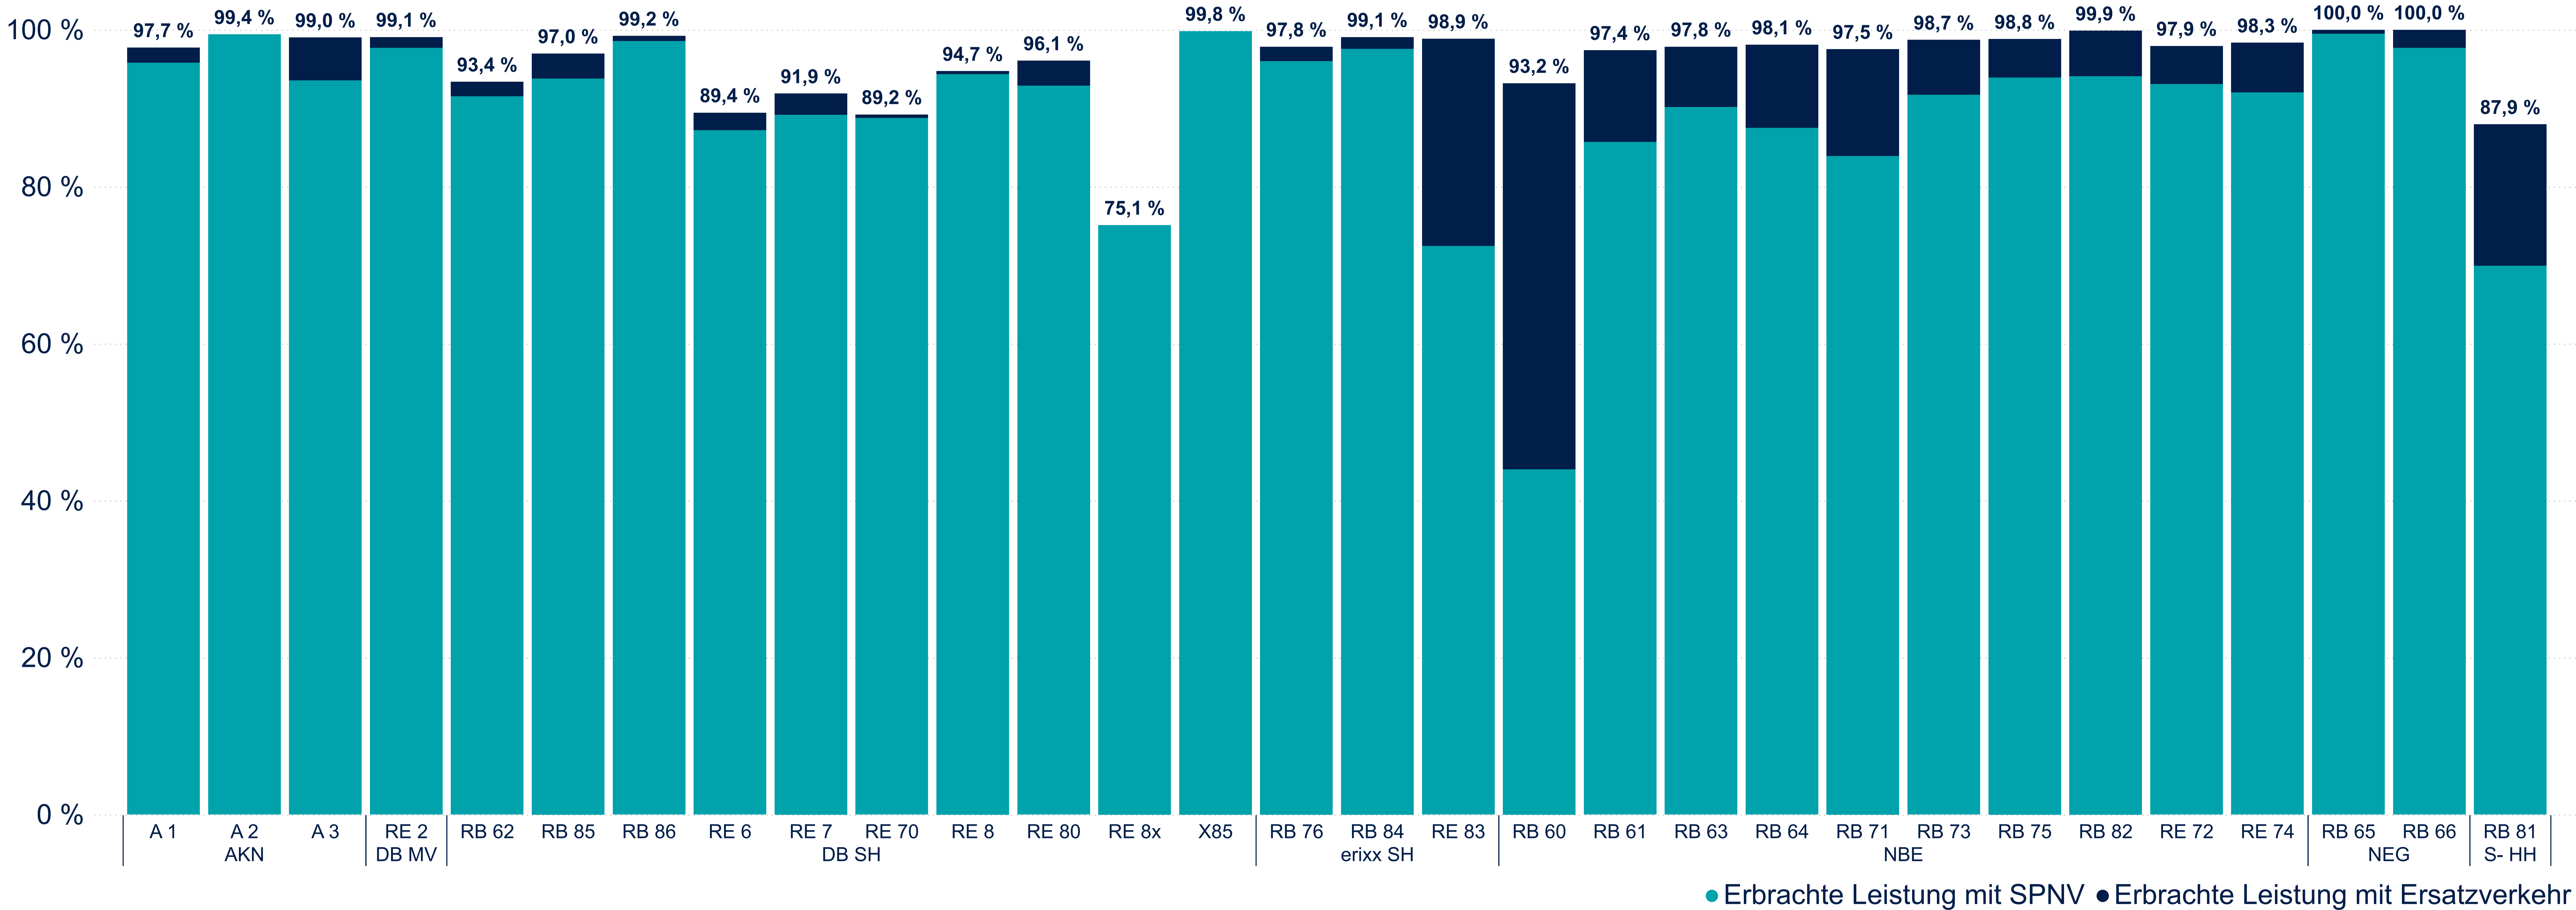

Zuverlässigkeit des SPNV in Schleswig-Holstein 2026

Zuverlässigkeit im Jahresvergleich

Zuverlässigkeit nach Linien

Ausfallursachen nach Monaten