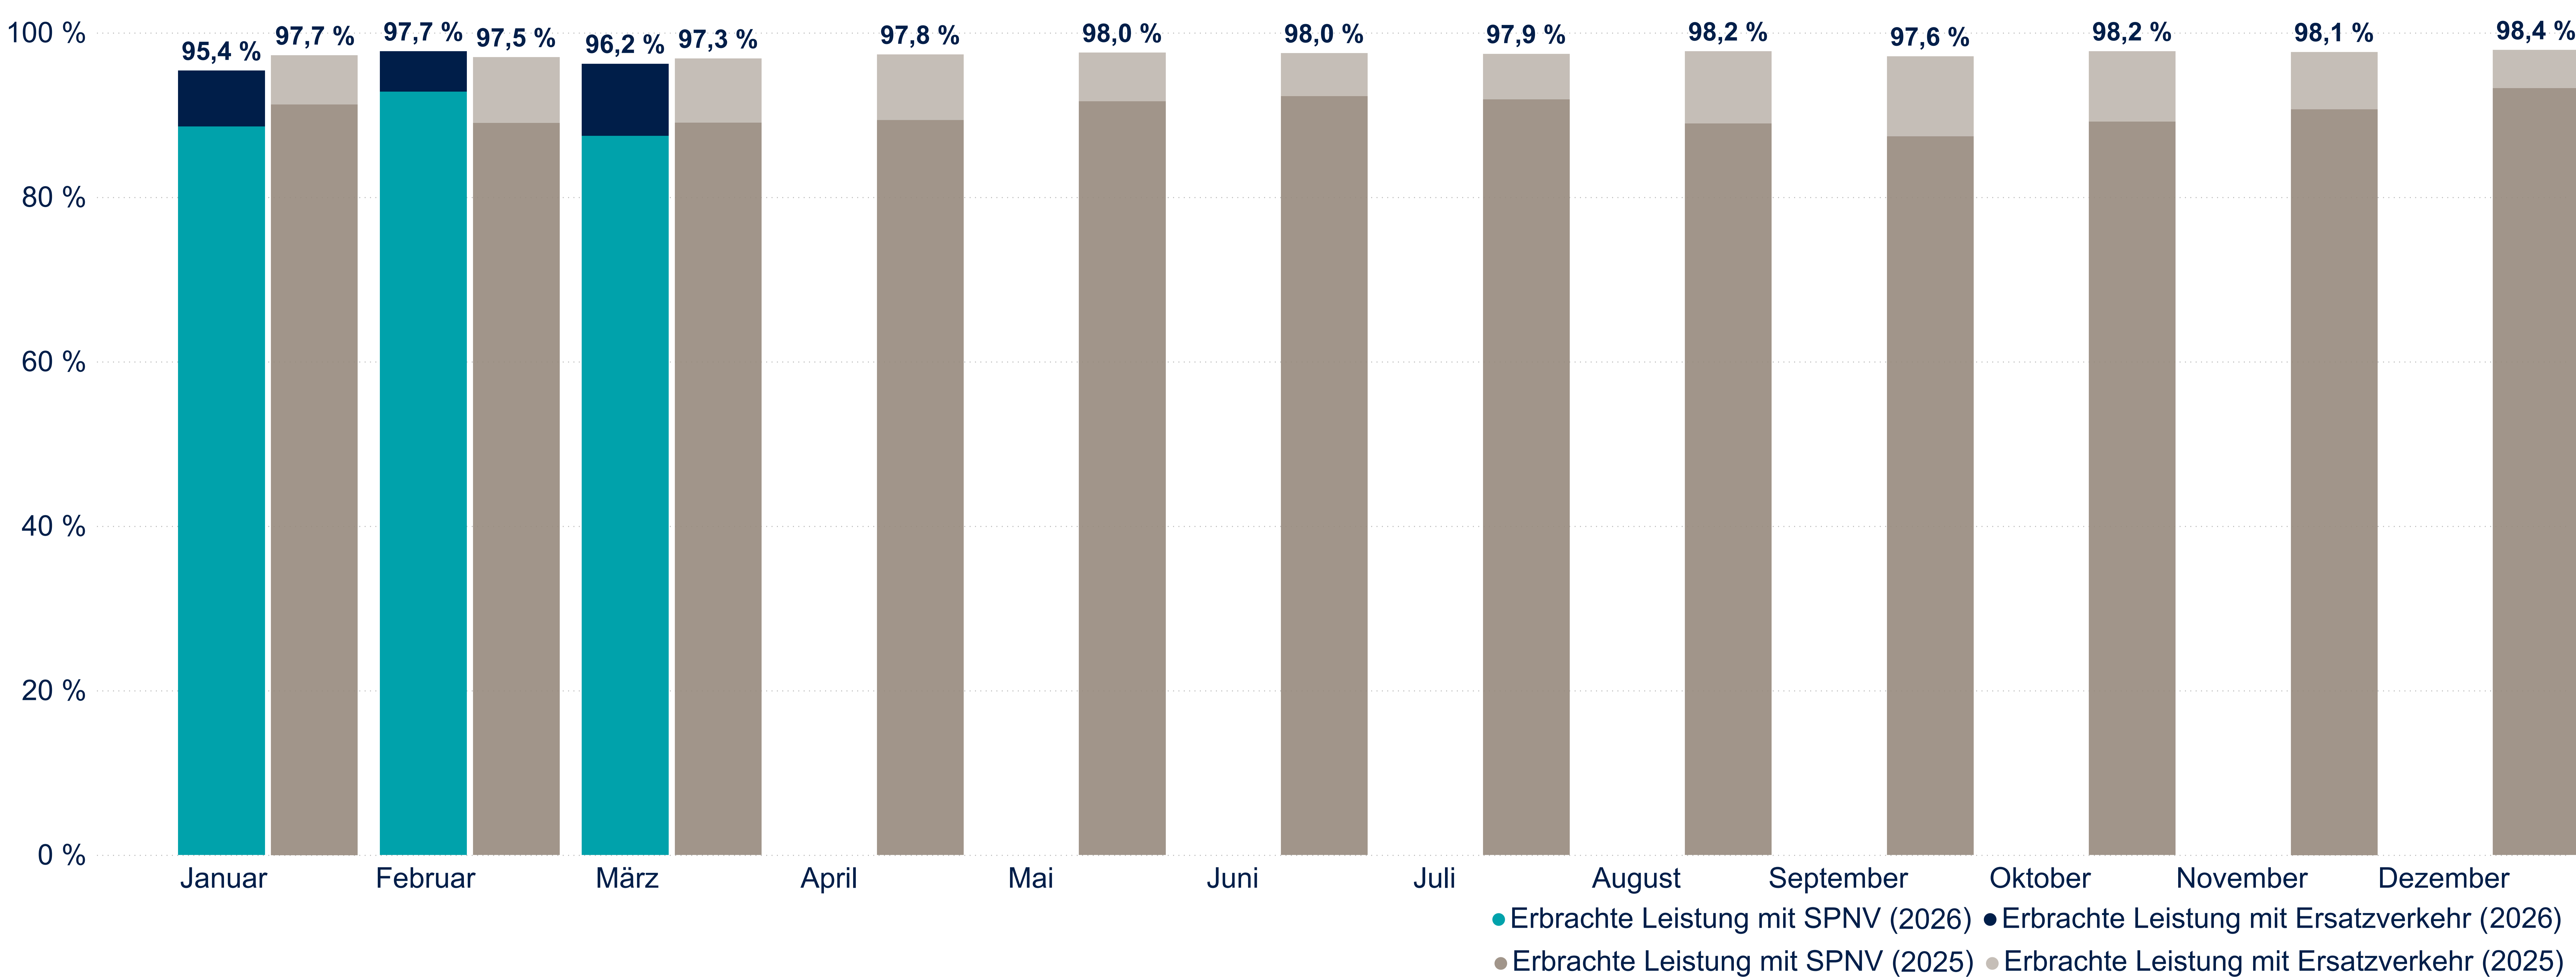

Zuverlässigkeit des SPNV in Schleswig-Holstein 2026

Zuverlässigkeit im Jahresvergleich

Zuverlässigkeit nach Linien

Ausfallursachen nach Monaten