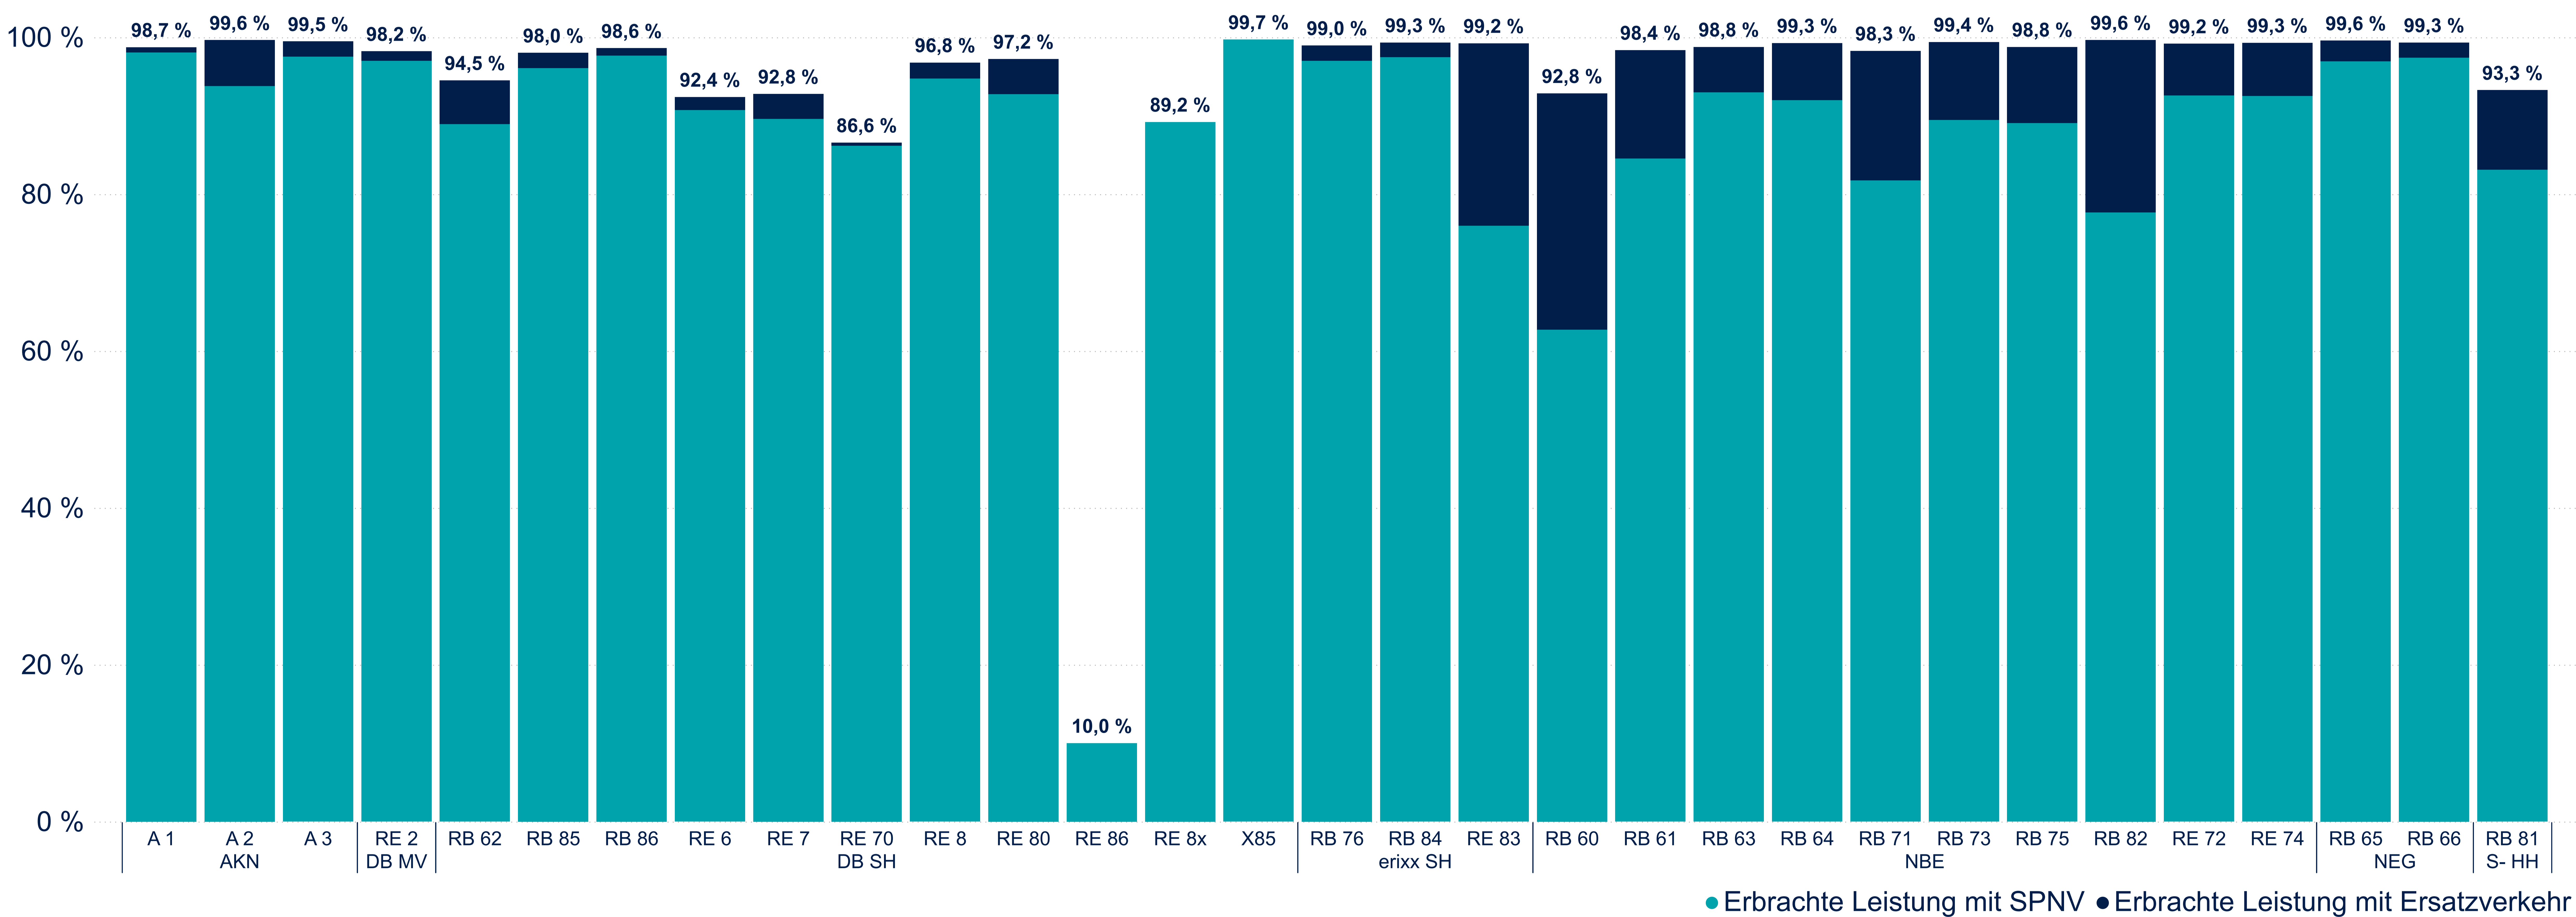

Zuverlässigkeit des SPNV in Schleswig-Holstein 2026

Zuverlässigkeit im Jahresvergleich

Zuverlässigkeit nach Linien

Ausfallursachen nach Monaten