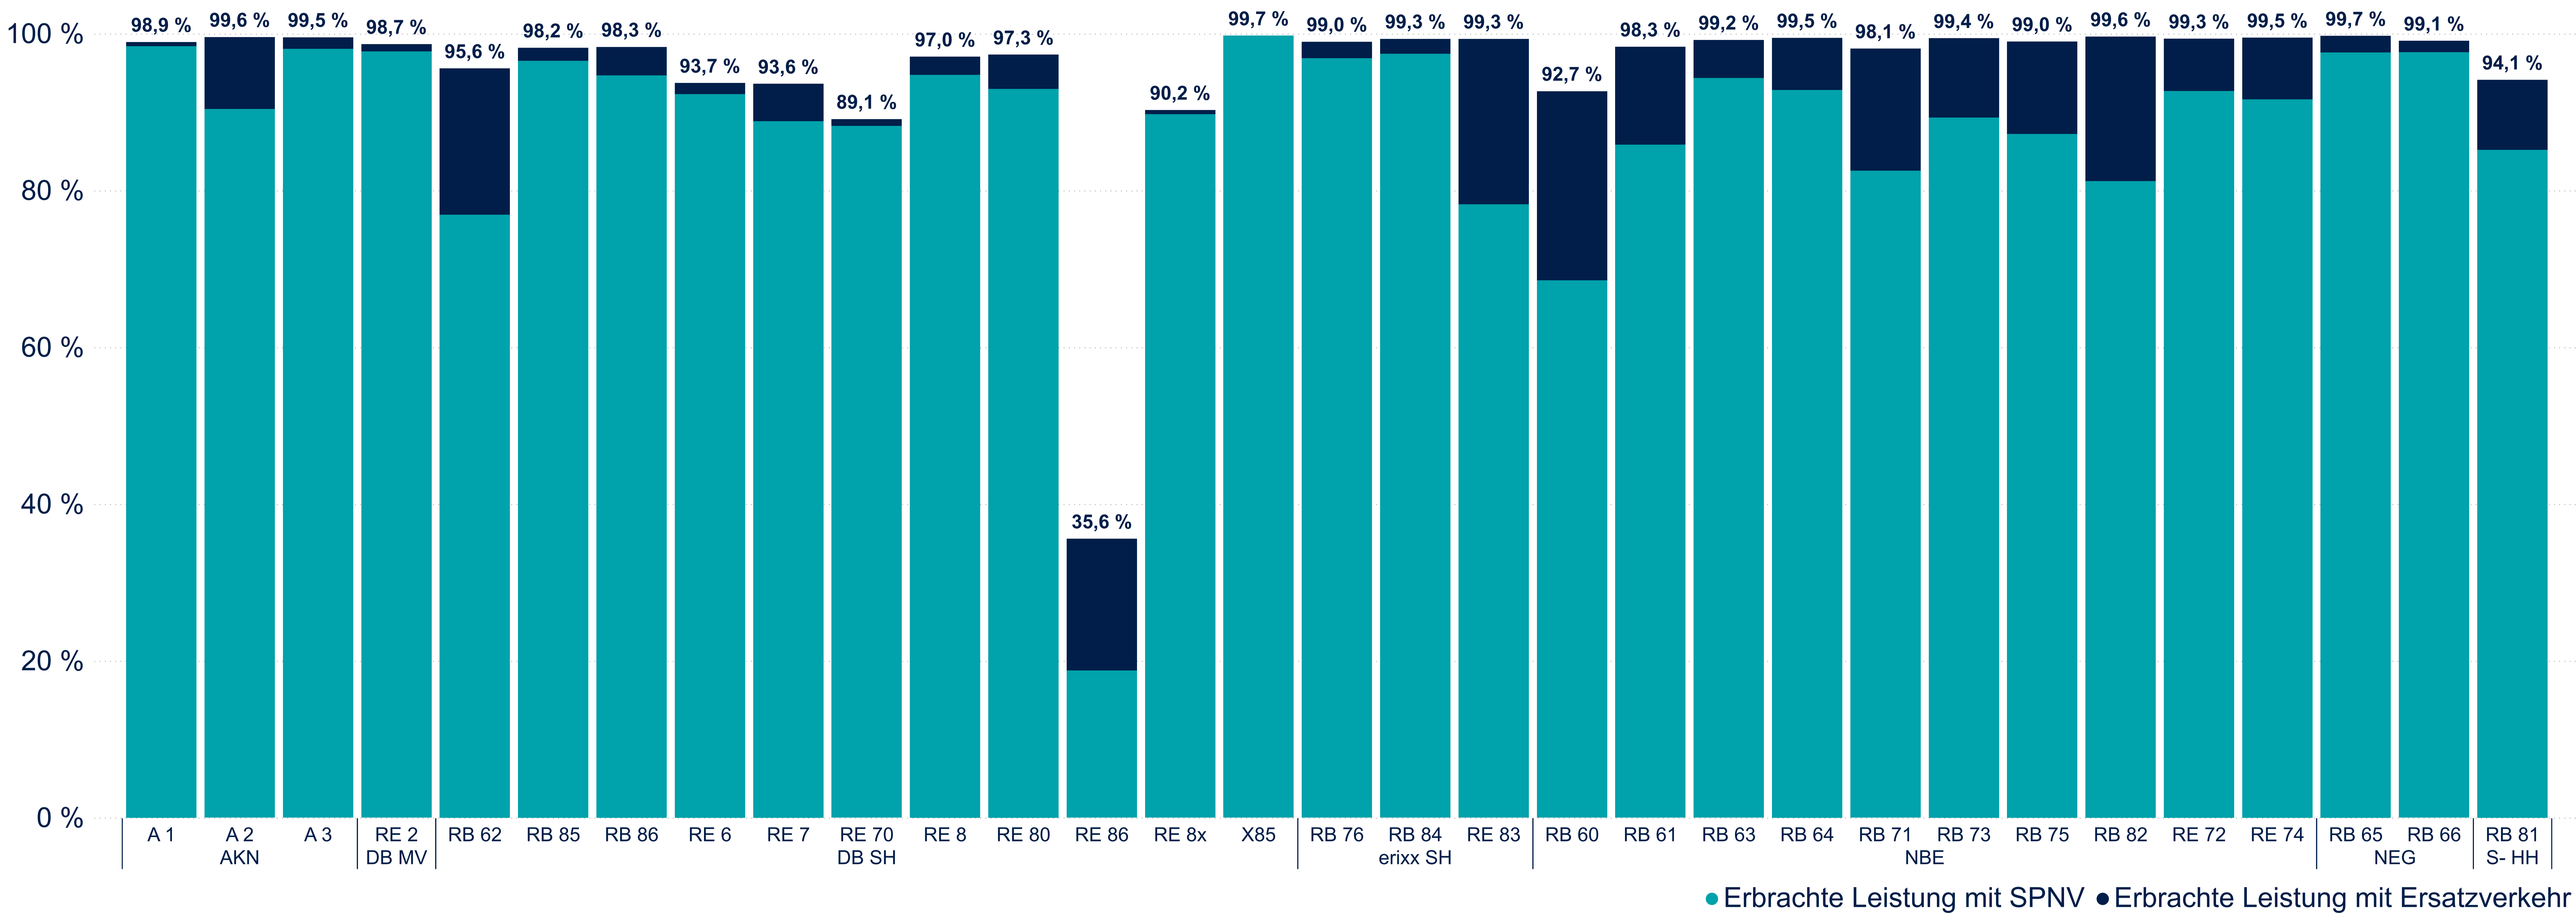

Zuverlässigkeit des SPNV in Schleswig-Holstein 2026

Zuverlässigkeit im Jahresvergleich

Zuverlässigkeit nach Linien im laufenden Jahr

Ausfallursachen nach Monaten