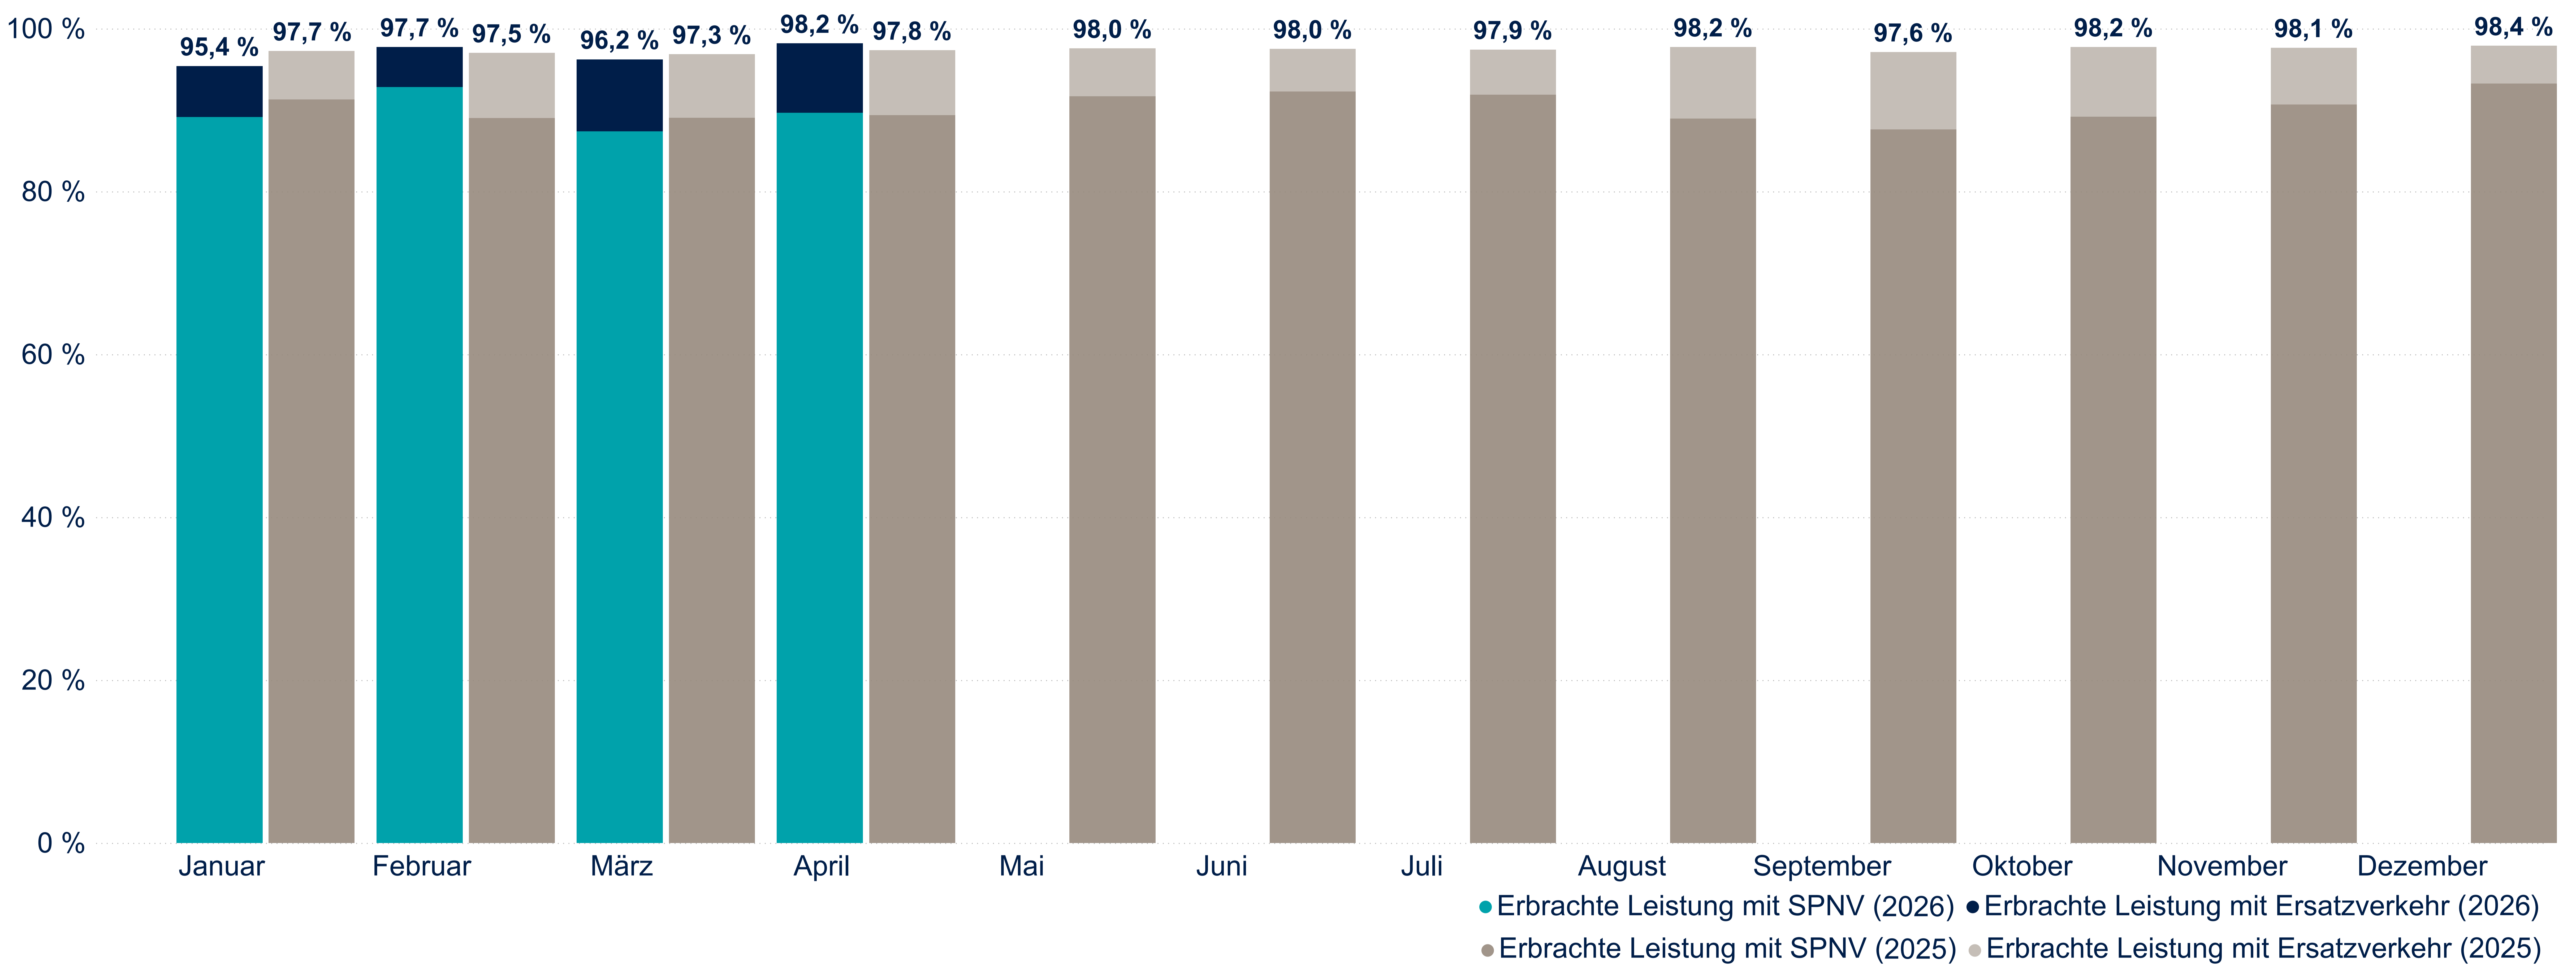

Zuverlässigkeit des SPNV in Schleswig-Holstein 2026

Zuverlässigkeit im Jahresvergleich

Zuverlässigkeit nach Linien im laufenden Jahr

Ausfallursachen nach Monaten