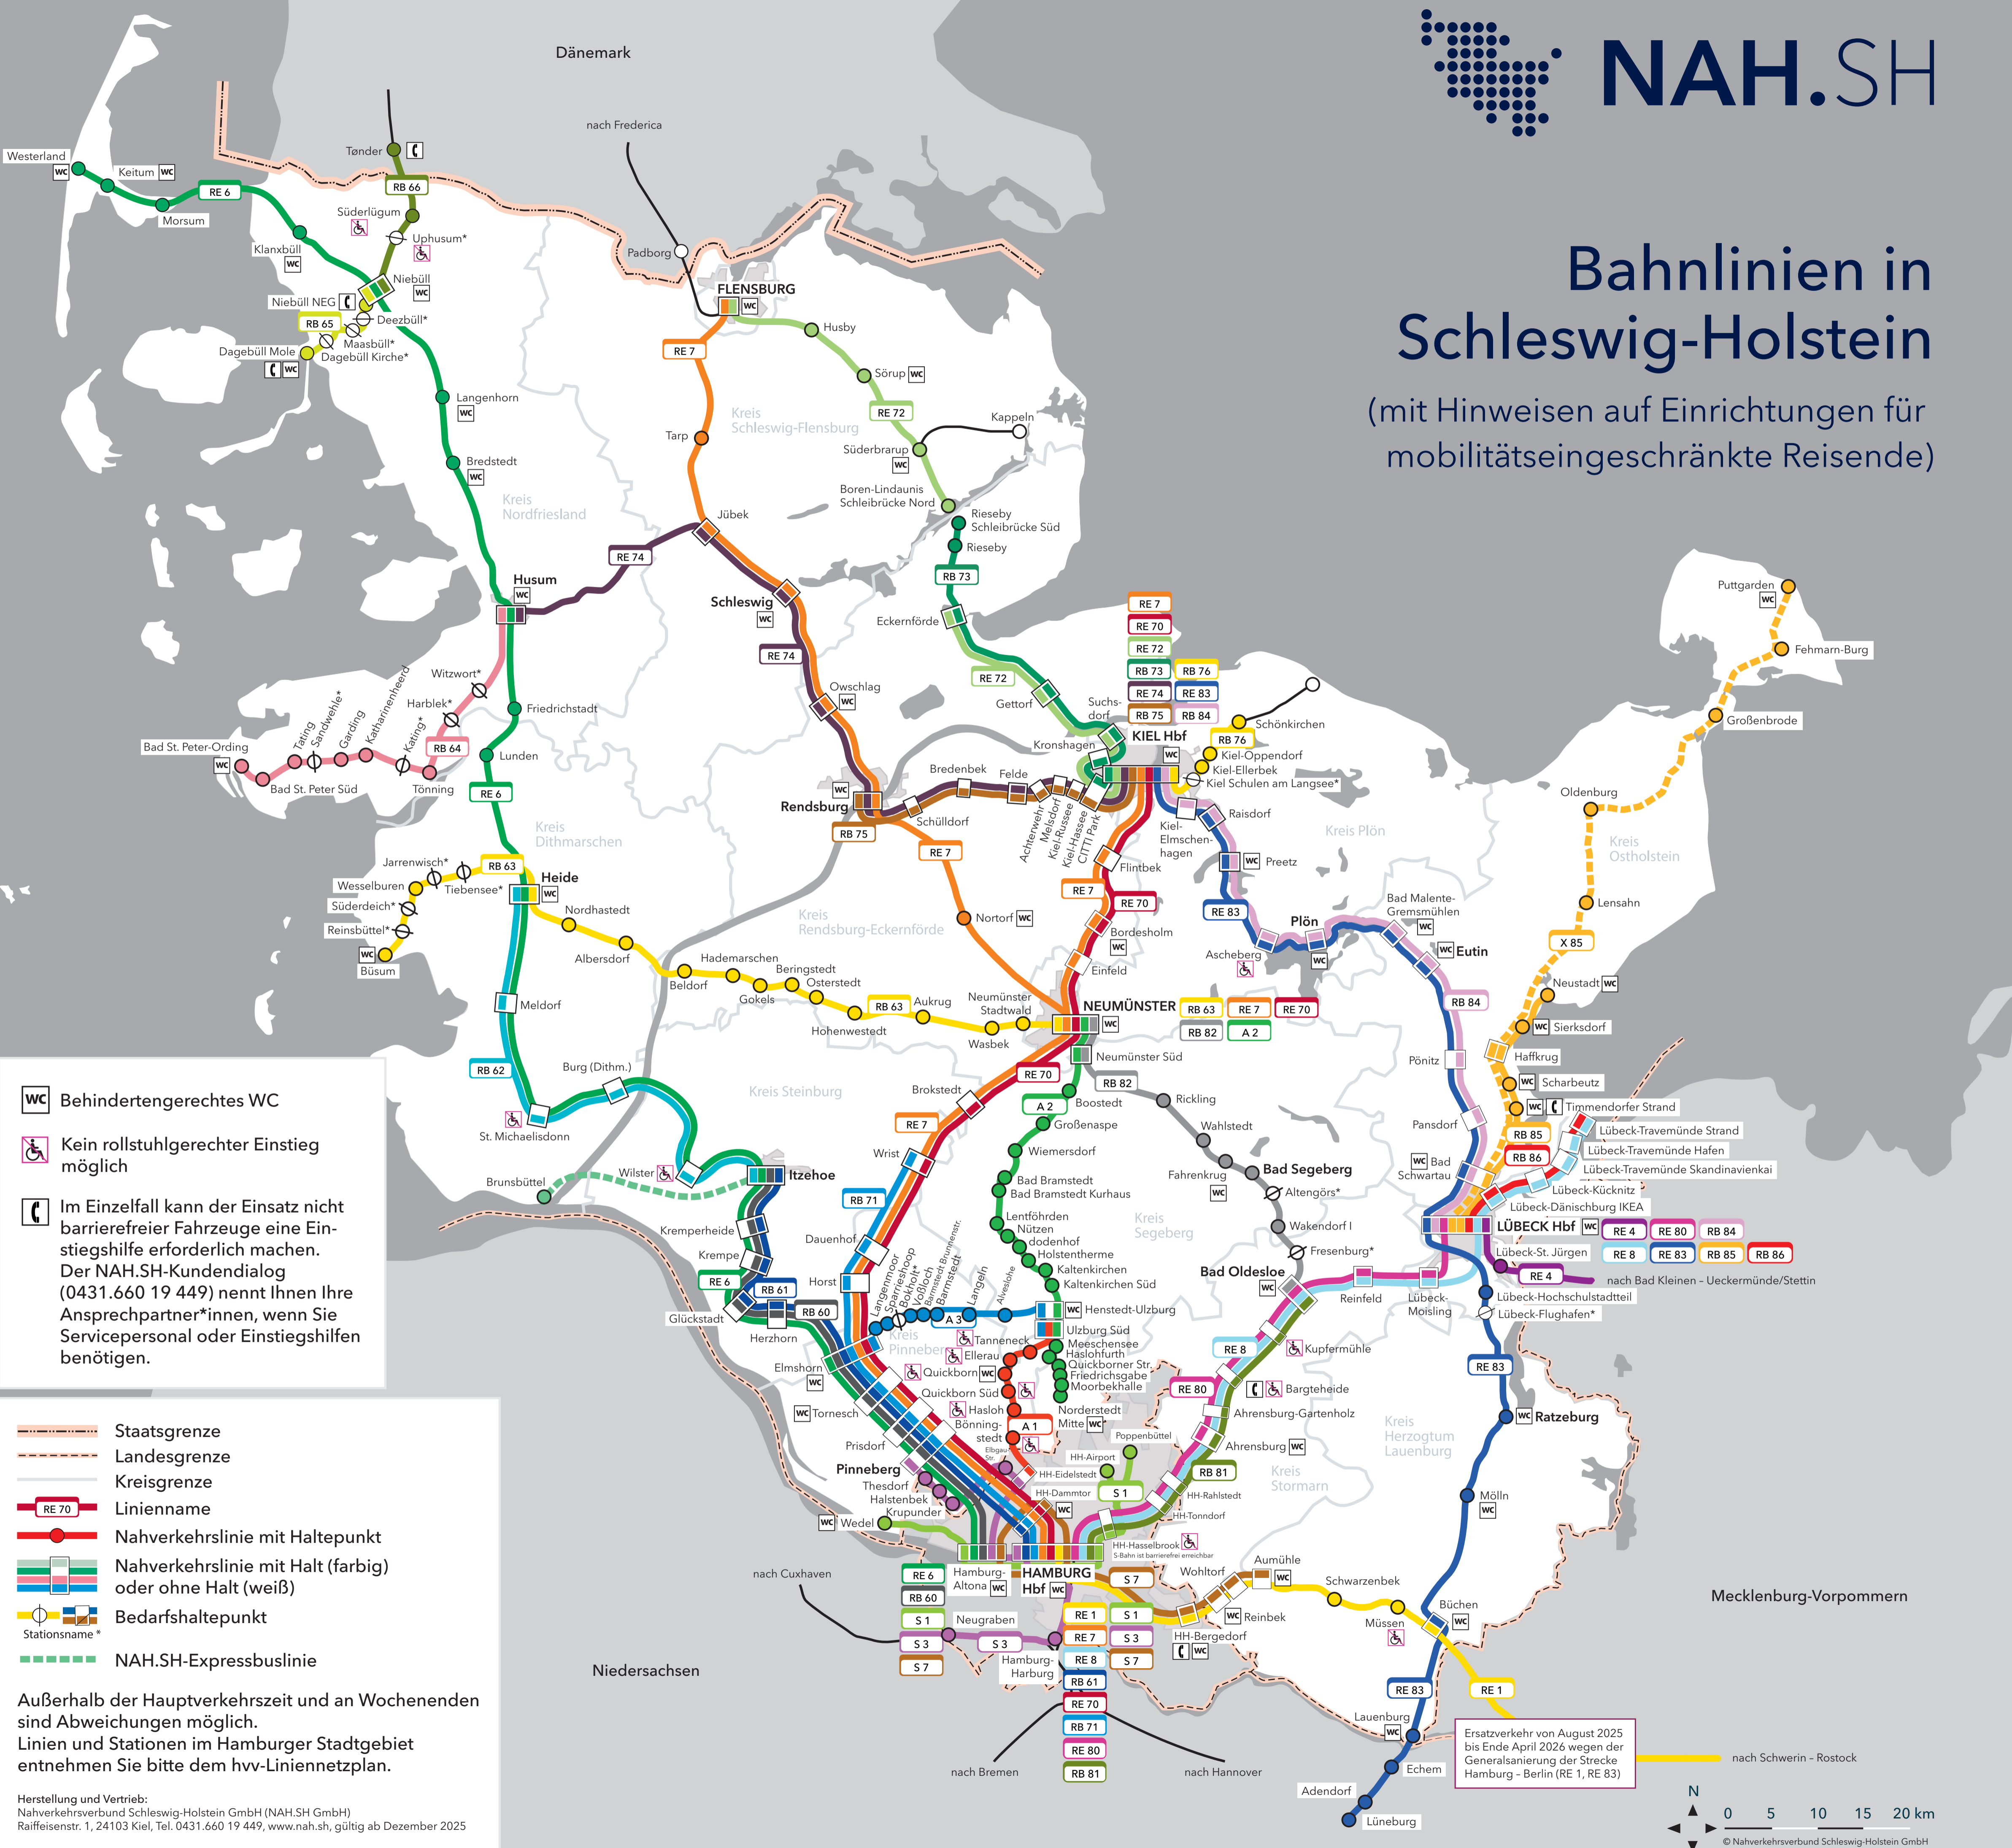

Bahnlinien in Schleswig-Holstein

(mit Hinweisen auf Einrichtungen für mobilitätseingeschränkte Reisende)

WC Behindertengerechtes WC
♿ Kein rollstuhlgerechter Einstieg möglich
ℹ Im Einzelfall kann der Einsatz nicht barrierefreier Fahrzeuge eine Einstiegshilfe erforderlich machen. Der NAH.SH-Kundendienst (0431.660 19 449) nennt Ihnen Ihre Ansprechpartner*innen, wenn Sie Servicepersonal oder Einstiegshilfen benötigen.

- Staatsgrenze
- Landesgrenze
- Kreisgrenze
- Linienname
- Nahverkehrslinie mit Haltepunkt
- Nahverkehrslinie mit Halt (farbig) oder ohne Halt (weiß)
- Bedarfshaltepunkt
- NAH.SH-Expressbuslinie

Außerhalb der Hauptverkehrszeit und an Wochenenden sind Abweichungen möglich. Linien und Stationen im Hamburger Stadtgebiet entnehmen Sie bitte dem hvv-Liniennetzplan.

Herstellung und Vertrieb: Nahverkehrsverbund Schleswig-Holstein GmbH (NAH.SH GmbH) Raiffeisenstr. 1, 24103 Kiel, Tel. 0431.660 19 449, www.nah.sh, gültig ab Dezember 2025