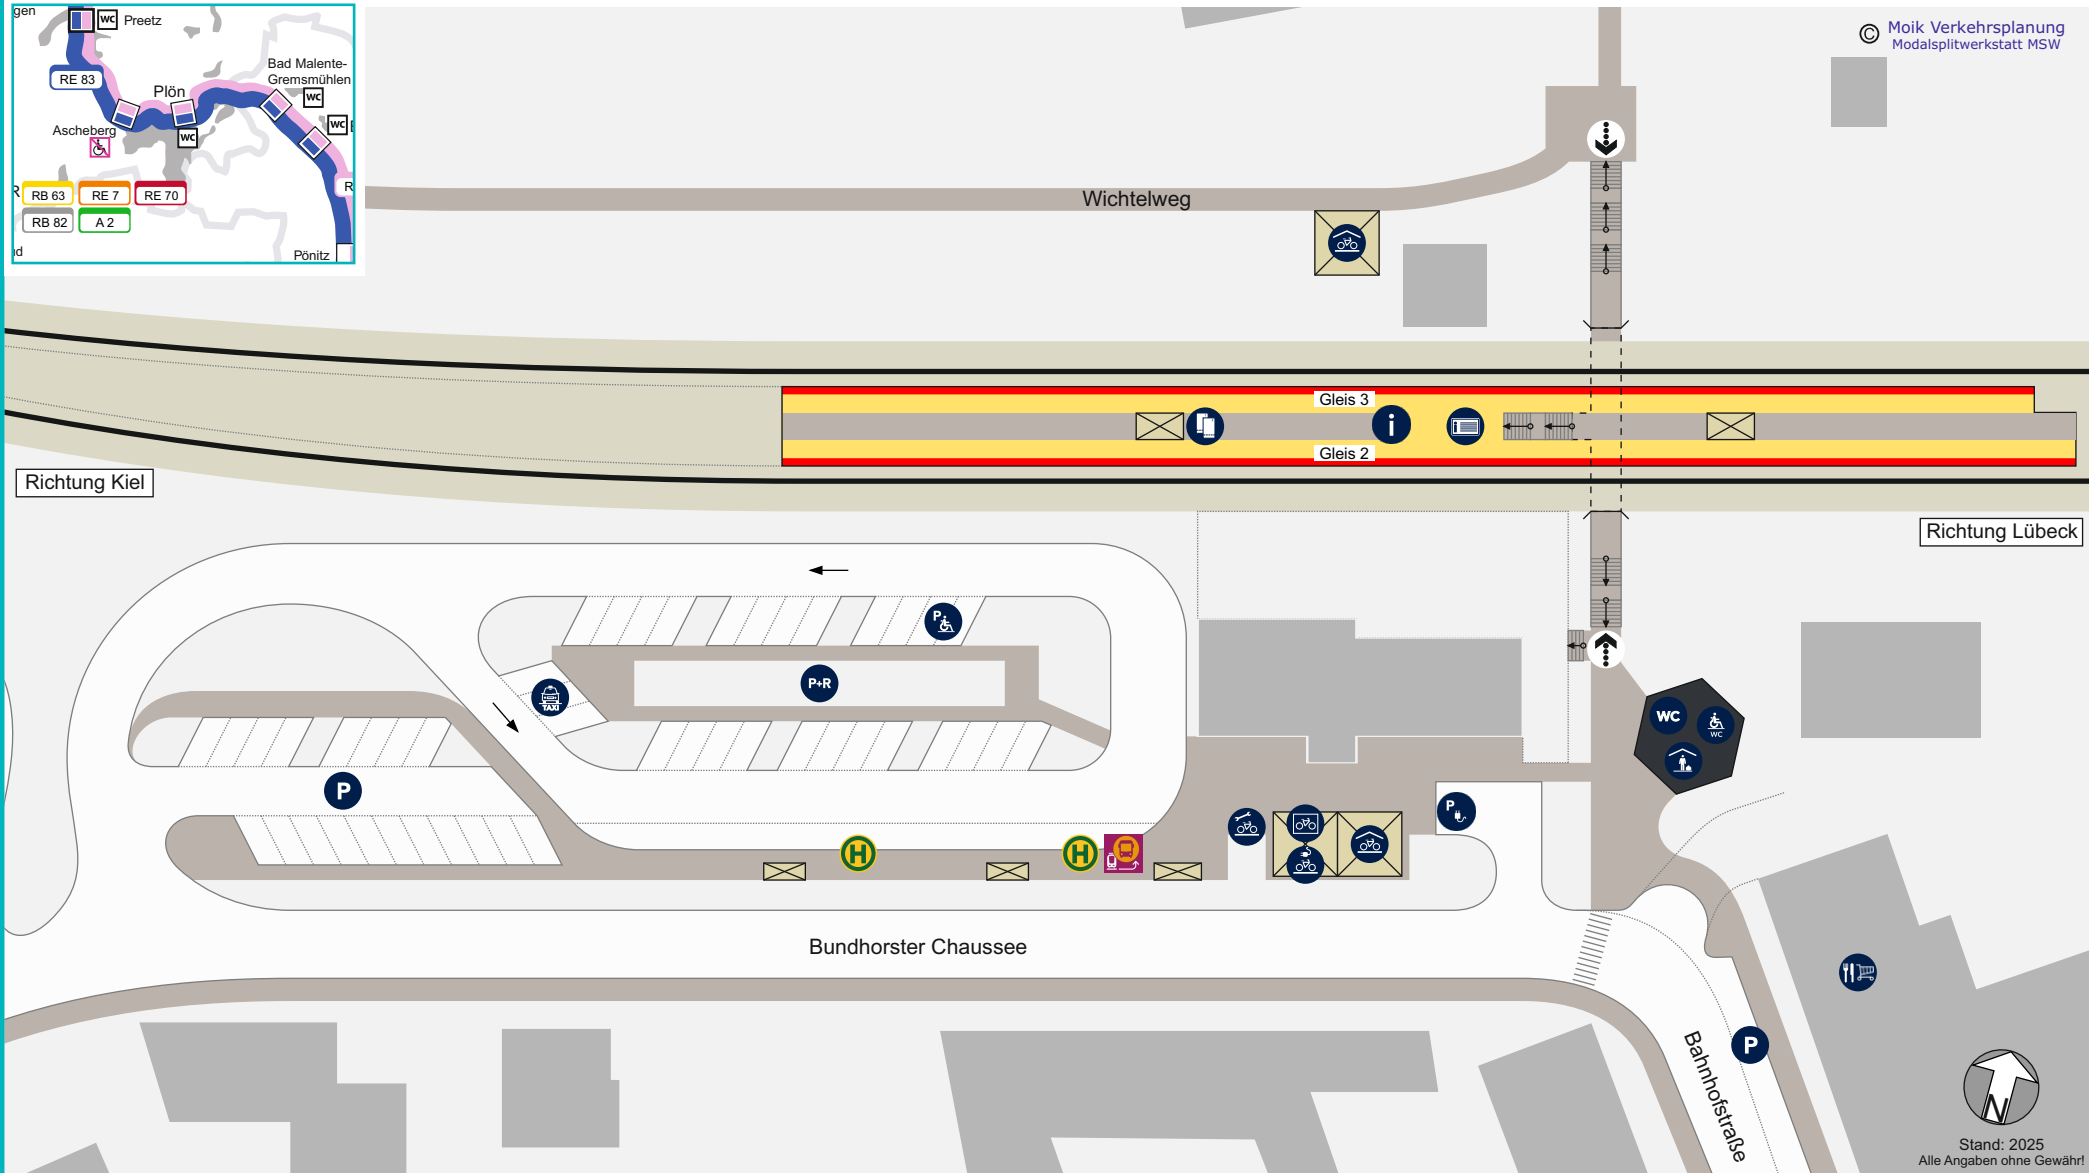

# Ascheberg (Holstein) Stationsplan

© Moik Verkehrsplanung  
Modalsplitwerkstatt MSW