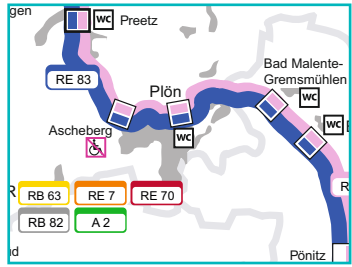

# Ascheberg (Holstein) Stationsplan

© Moik Verkehrsplanung  
Modalsplitwerkstatt MSW

## Barrierefreiheit:

Bahnsteig und verkehrende Züge nicht barrierefrei

Zugang barrierefrei nicht barrierefrei

Ausstattung:

Verkehrsverknüpfung:

Legende und andere Stationen:

Fragen oder Vorschläge?  
Nehmen Sie Kontakt auf!  
 kundendialog@nah.sh  
 (0431) 660 19 449