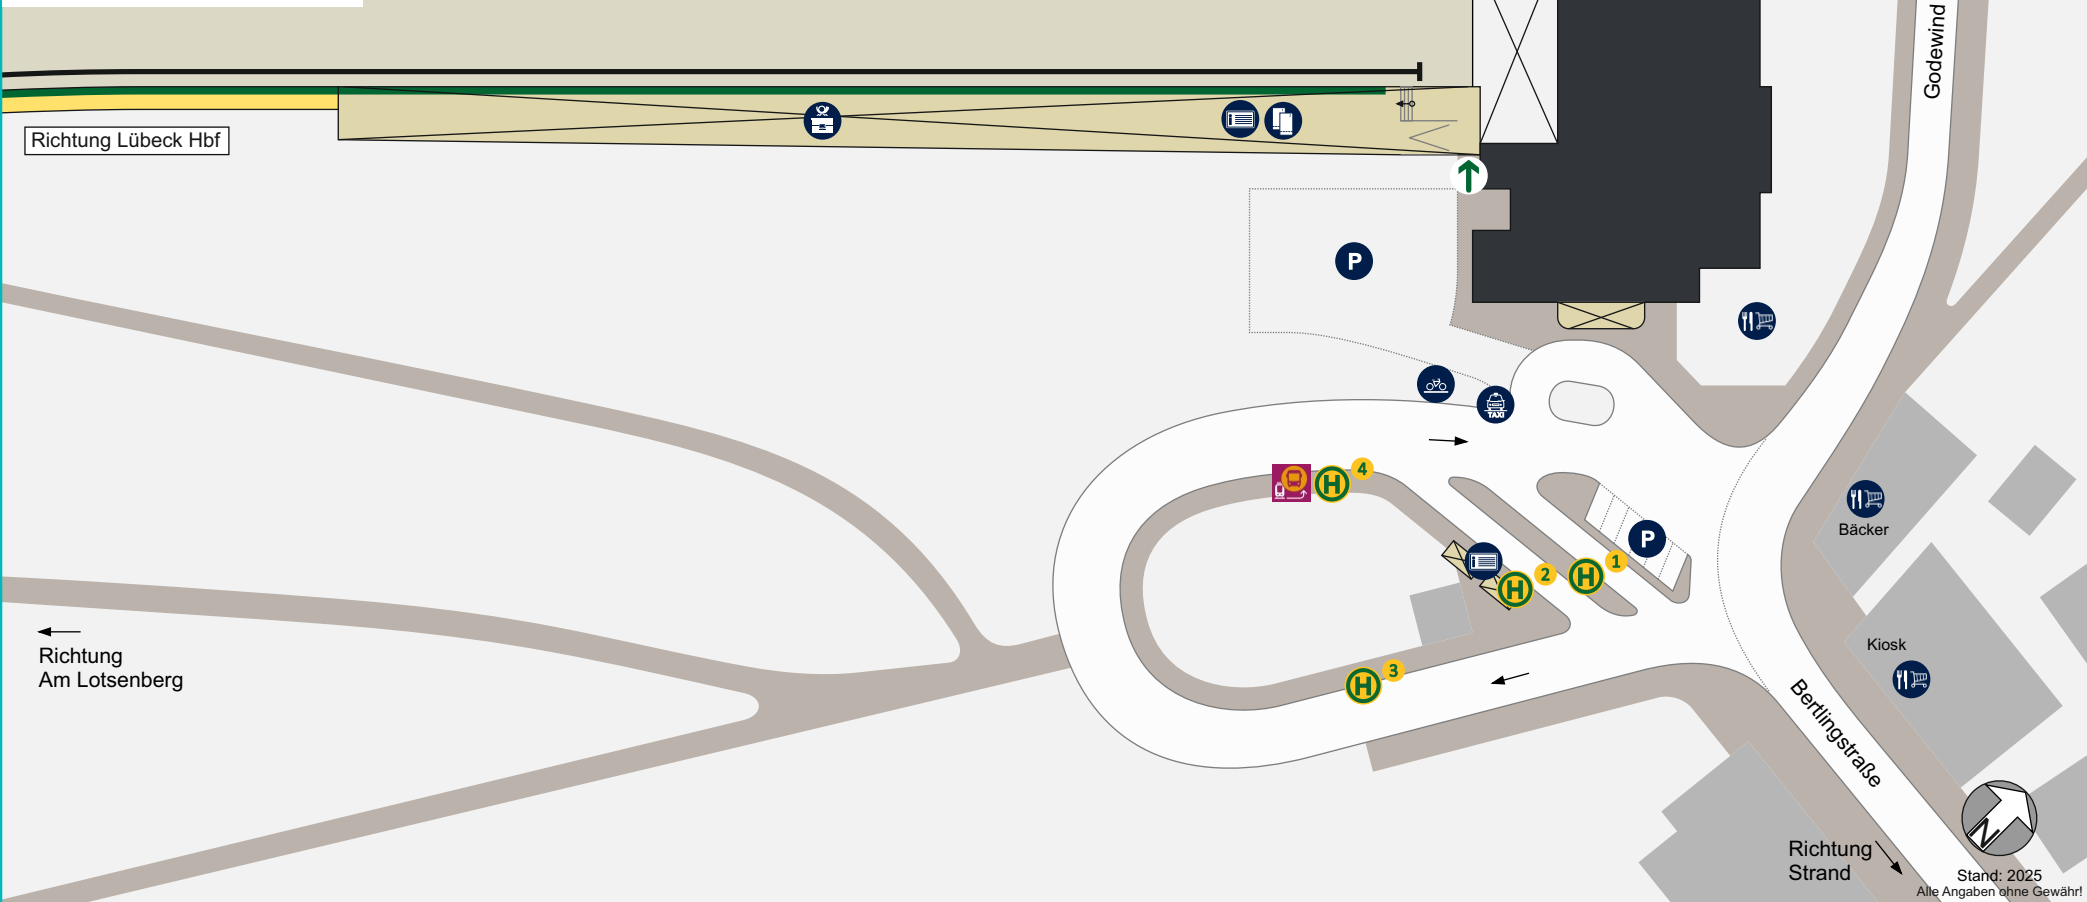

WC Sierksdorf
 Haffkrug
WC Scharbeutz
WC Timmendorfer Strand
 RB 85 Lübeck-Travemünde Strand
 RB 86 Lübeck-Travemünde Hafen
 Lübeck-Travemünde Skandinavienkai
 Lübeck-Kücknitz
 Lübeck-Dänischburg IKEA
 LÜBECK Hbf WC RB 4 RB 90 RB 84

© Moik Verkehrsplanung
Modalsplitwerkstatt MSW

Barrierefreiheit:

Bahnsteig und verkehrende Züge  barrierefrei zugänglich

Zugang  barrierefrei  nicht barrierefrei

Ausstattung:     

Verkehrsverknüpfung:       