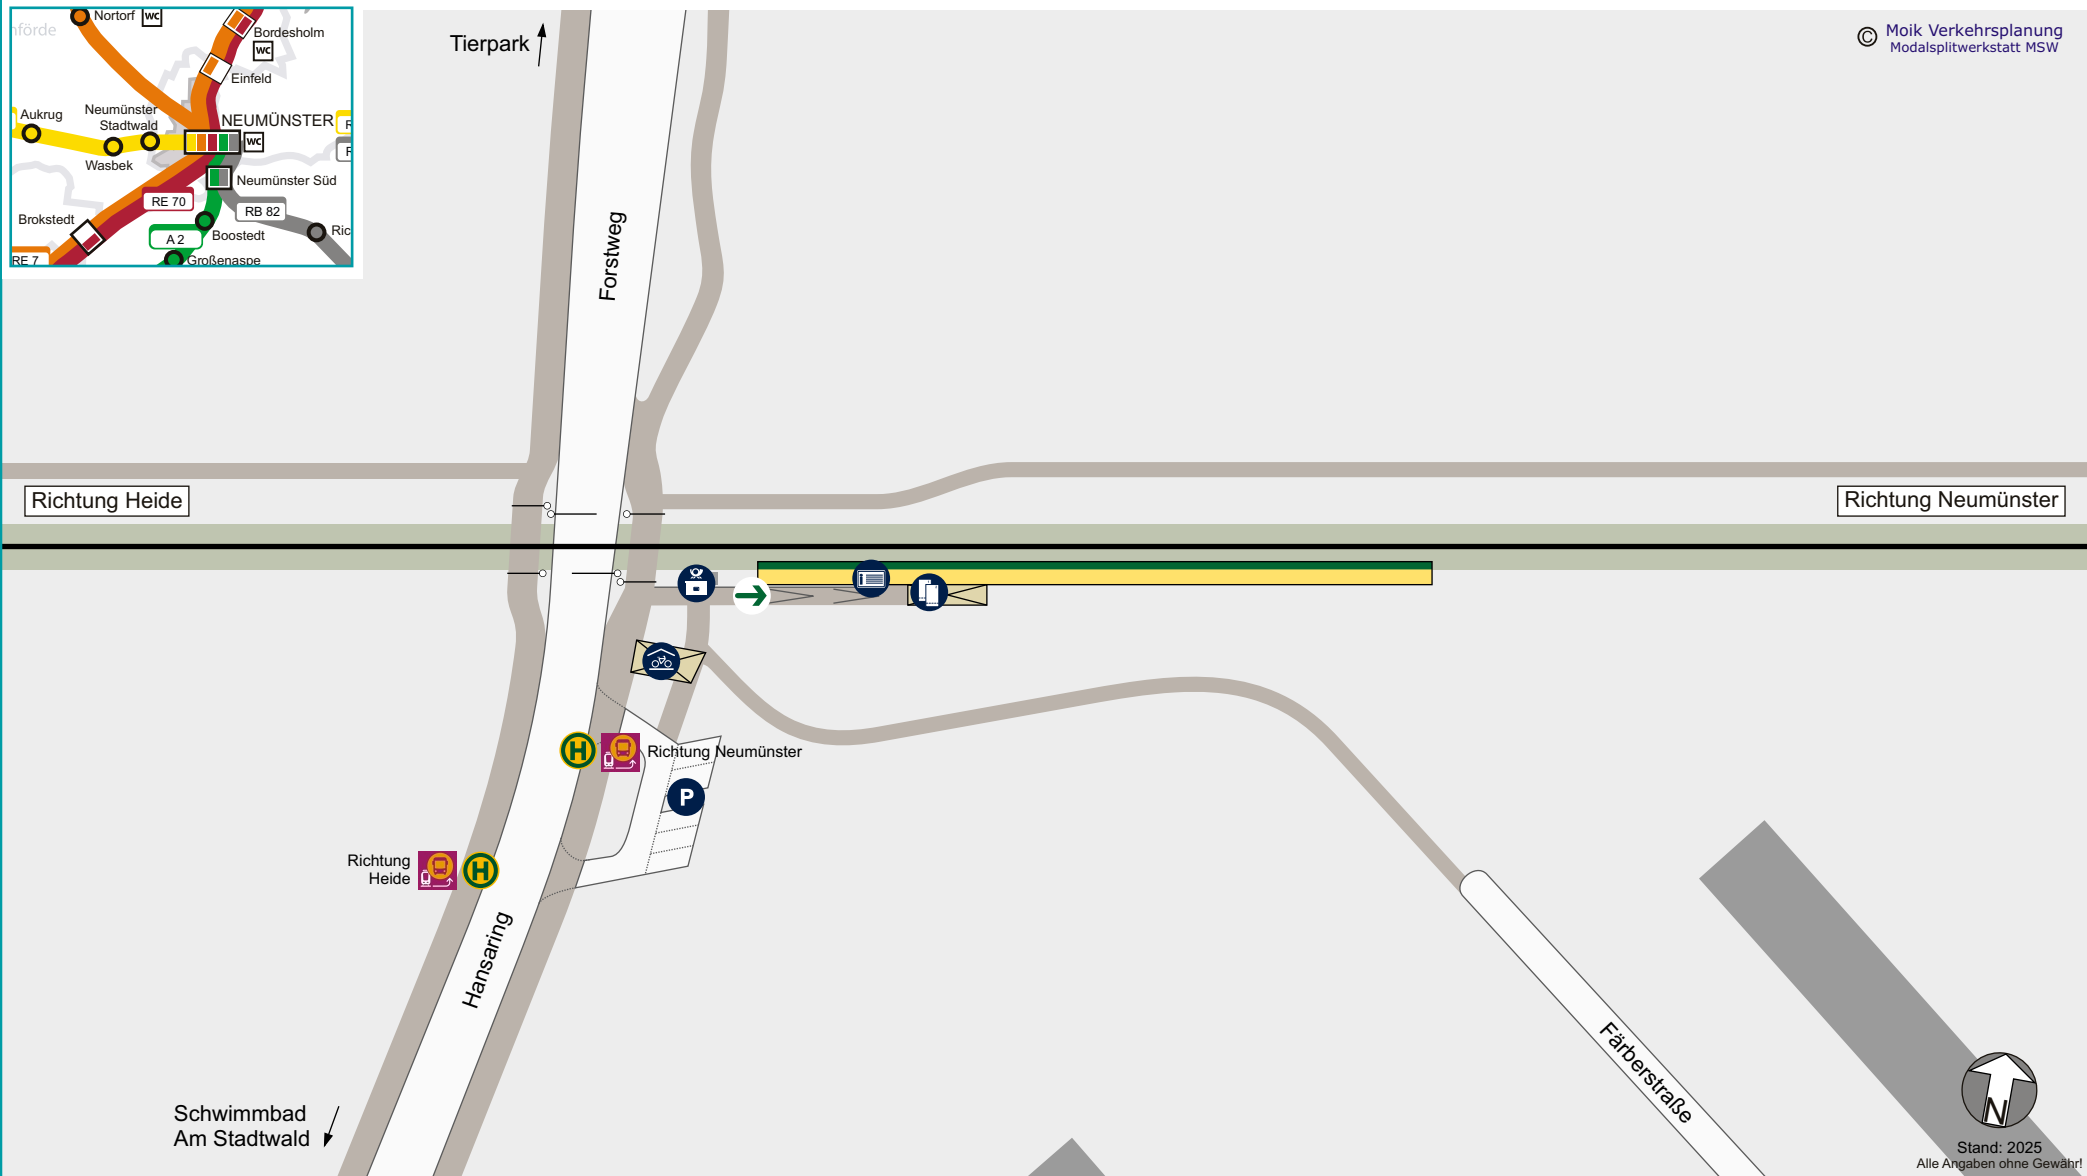

Neumünster Stadtwald Stationsplan

Barrierefreiheit:

Bahnsteig und verkehrende Züge  barrierefrei zugänglich

Zugang  barrierefrei  nicht barrierefrei

Ausstattung:    

Verkehrsverknüpfung:    

Fragen oder Vorschläge?
Nehmen Sie Kontakt auf!
✉ kundendialog@nah.sh
☎ (0431) 660 19 449