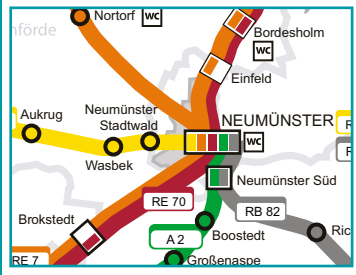

Neumünster Stadtwald Stationsplan

Barrierefreiheit:

Bahnsteig und verkehrende Züge  barrierefrei zugänglich

Zugang  barrierefrei  nicht barrierefrei

Ausstattung:    

Verkehrsverknüpfung:    

Fragen oder Vorschläge?
Nehmen Sie Kontakt auf!
✉ kundendialog@nah.sh
☎ (0431) 660 19 449