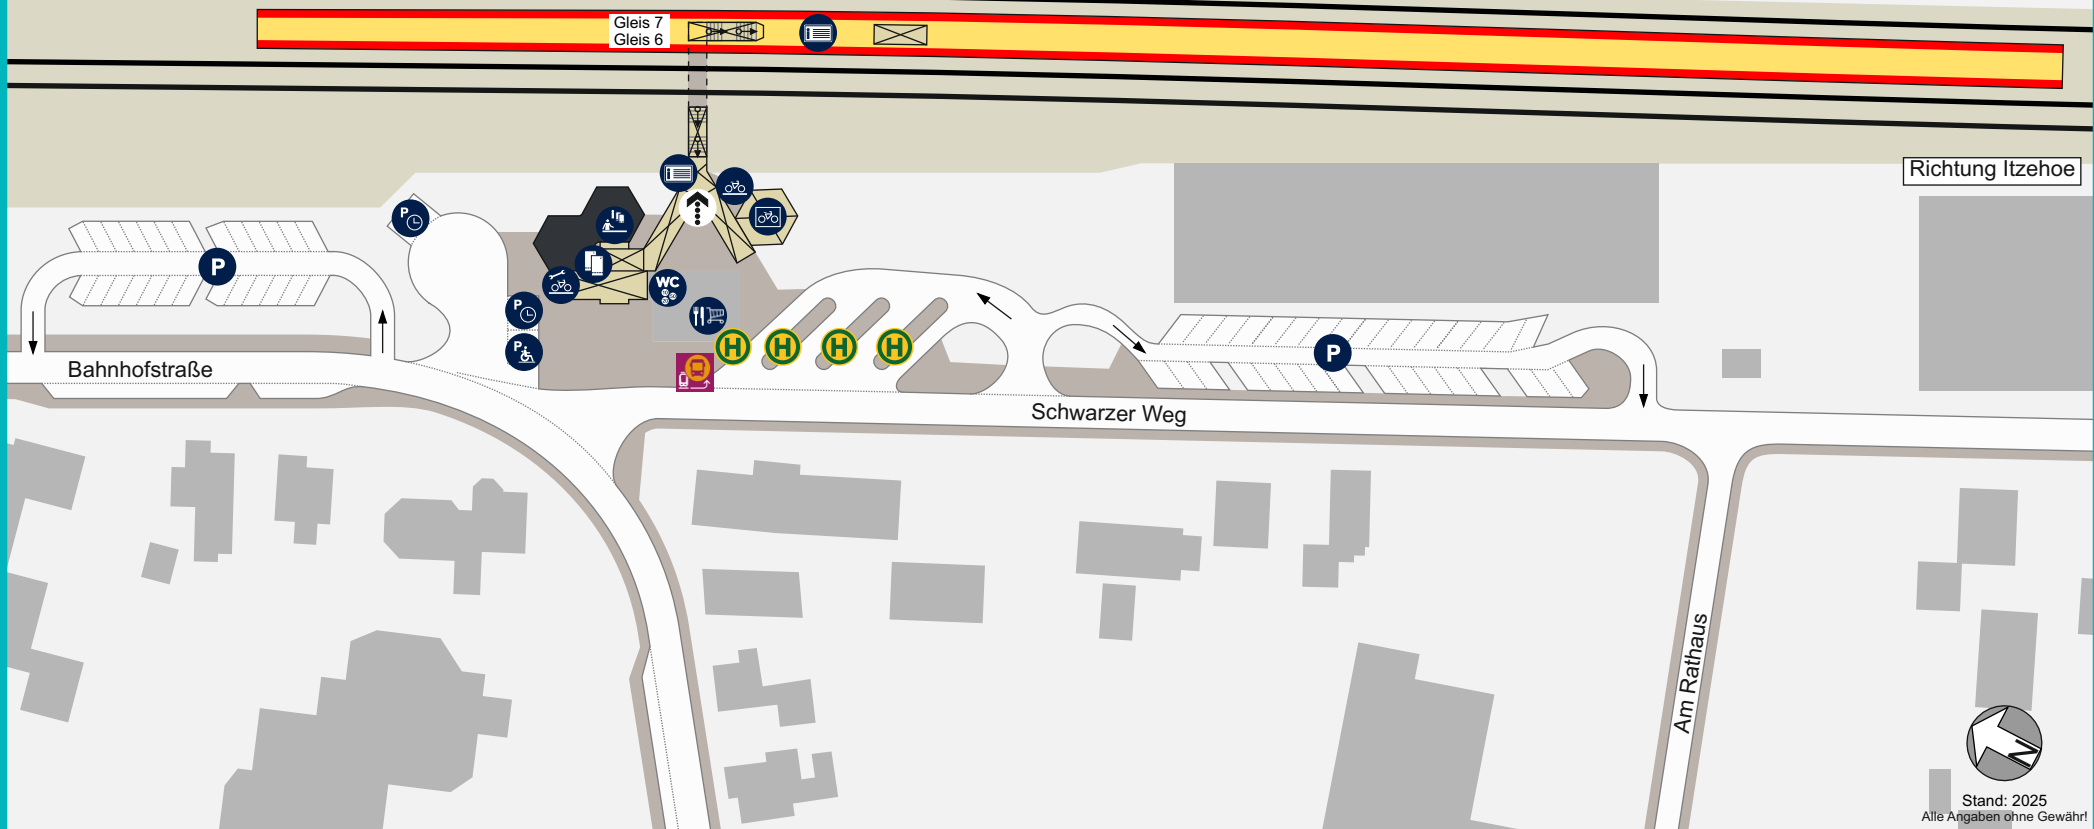

Richtung Heide

Richtung Itzehoe

Stand: 2025
Alle Angaben ohne Gewähr!

Barrierefreiheit:

Bahnsteig und verkehrende Züge nicht barrierefrei zugänglich

Zugang barrierefrei nicht barrierefrei

Ausstattung:

Verkehrsverknüpfung: