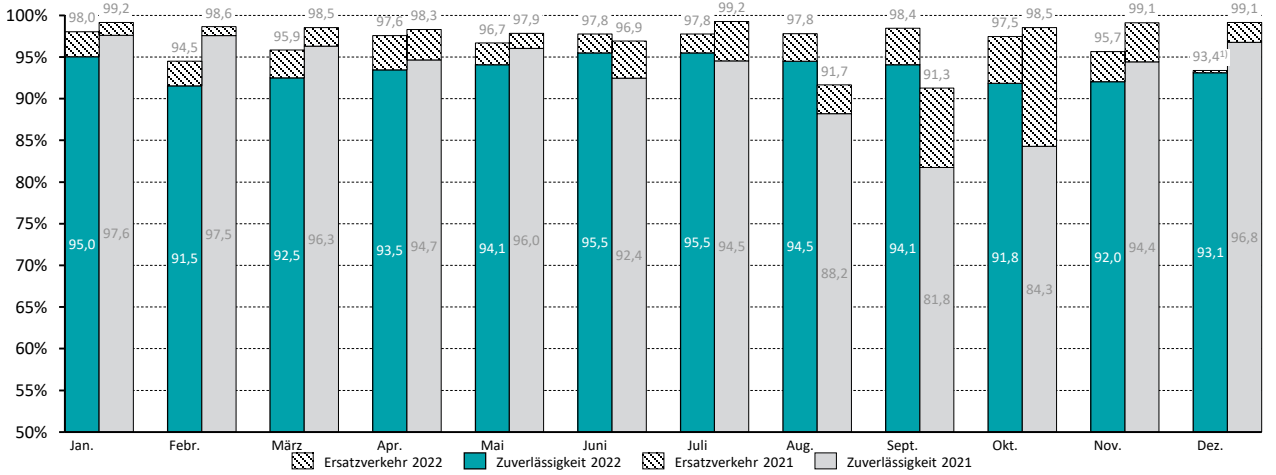

Zuverlässigkeit des SPNV 2022

Zuverlässigkeit im Jahresvergleich

Zuverlässigkeit nach Linien Dezember 2022

1) Linien von DB Regio und erixx bis auf Weiteres ohne Darstellung des Ersatzverkehrs, 2) Vorläufiger Wert für Gesamtnetz erixx

Ausfallursachen im Gesamtnetz Schleswig-Holstein 2022