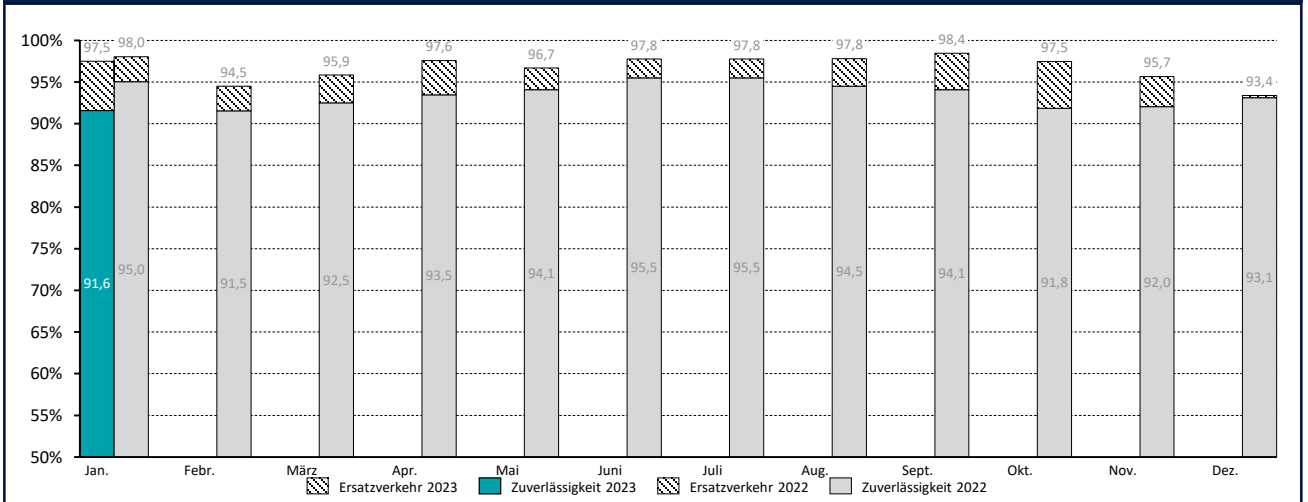

Zuverlässigkeit des SPNV 2023

Zuverlässigkeit im Jahresvergleich

Zuverlässigkeit nach Linien Januar 2023

1) Im Betrachtungszeitraum kein Zugverkehr

Ausfallursachen im Gesamtnetz Schleswig-Holstein 2023