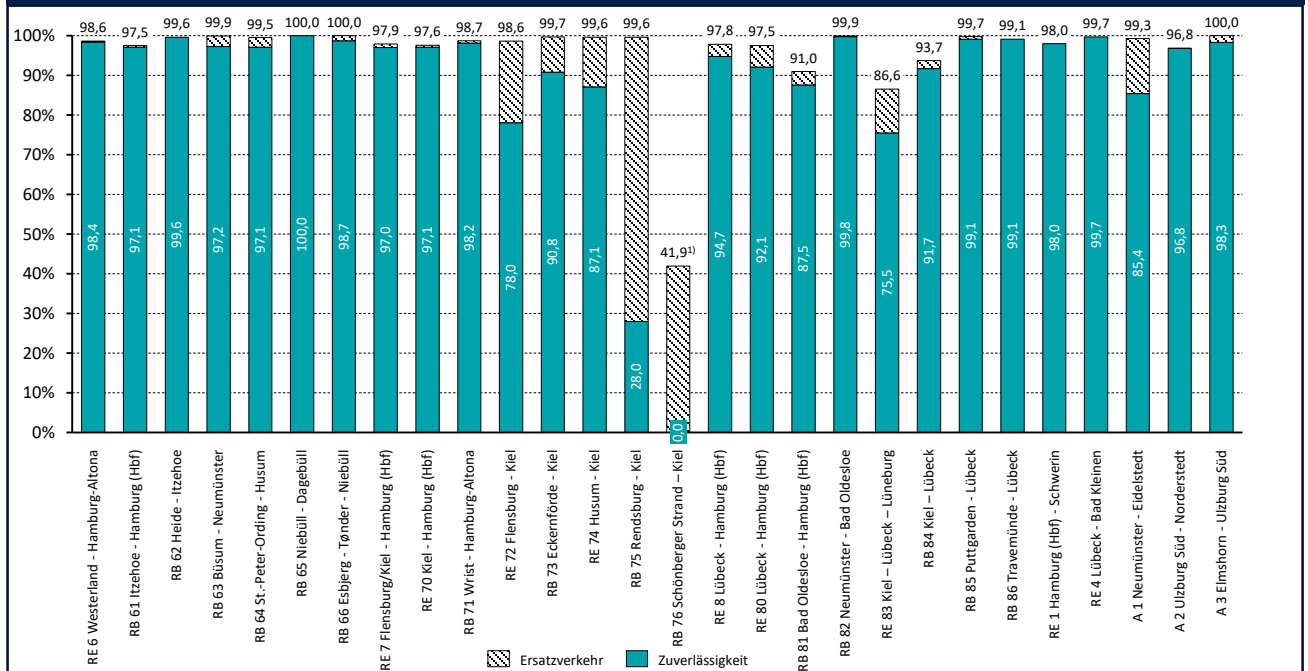

Zuverlässigkeit des SPNV 2023

Zuverlässigkeit im Jahresvergleich

Zuverlässigkeit nach Linien Januar 2023

1) Im Betrachtungszeitraum kein Zugverkehr

Ausfallursachen im Gesamtnetz Schleswig-Holstein 2023