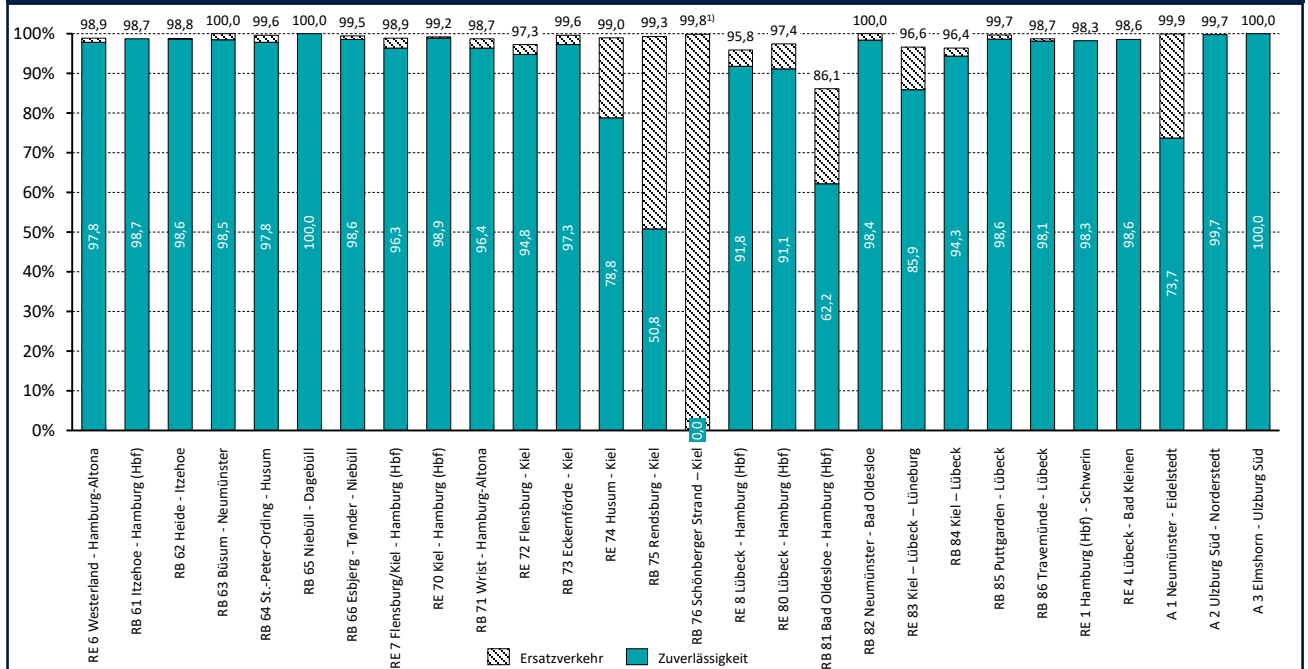

Zuverlässigkeit des SPNV 2023

Zuverlässigkeit im Jahresvergleich

Zuverlässigkeit nach Linien Februar 2023

1) Im Betrachtungszeitraum kein Zugverkehr

Ausfallursachen im Gesamtnetz Schleswig-Holstein 2023