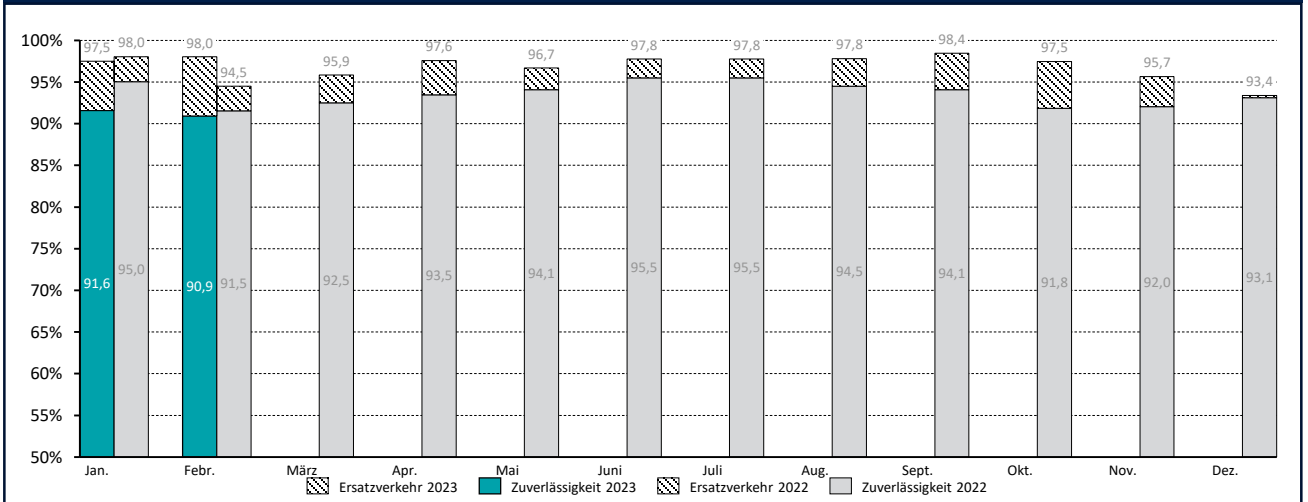

Zuverlässigkeit des SPNV 2023

Zuverlässigkeit im Jahresvergleich

Zuverlässigkeit nach Linien Februar 2023

1) Im Betrachtungszeitraum kein Zugverkehr

Ausfallursachen im Gesamtnetz Schleswig-Holstein 2023