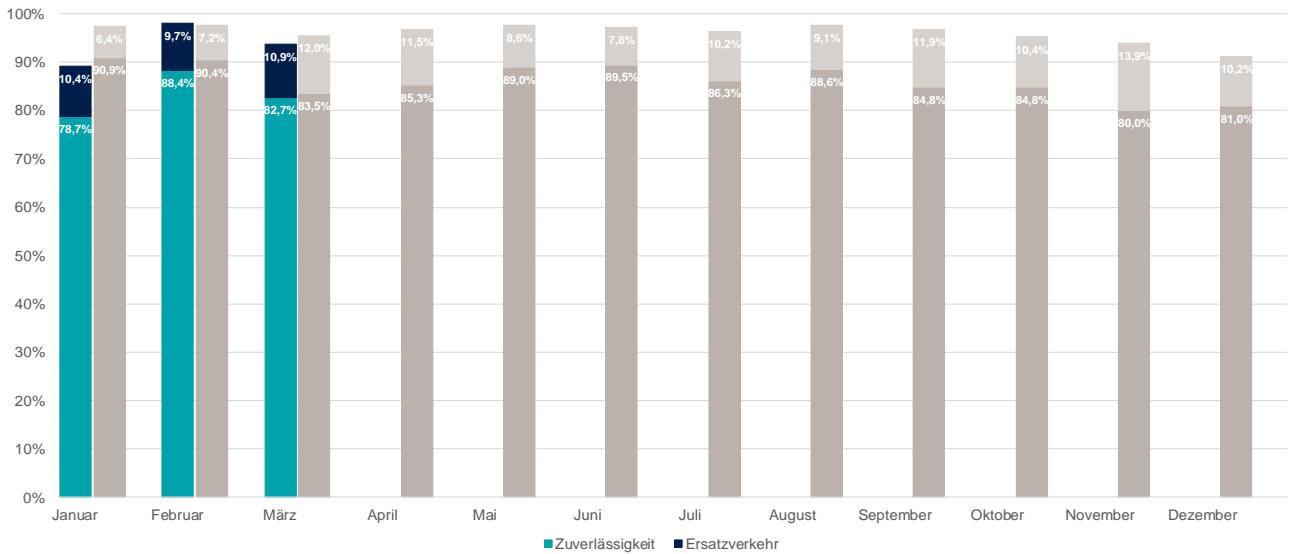

Zuverlässigkeit des SPNV

Stand 19.03.2024

Zuverlässigkeit im Jahresvergleich der Jahre 2024 und 2023

Zuverlässigkeit nach Linien im März 2024

Ausfallursachen im Gesamtnetz Schleswig-Holstein 2024