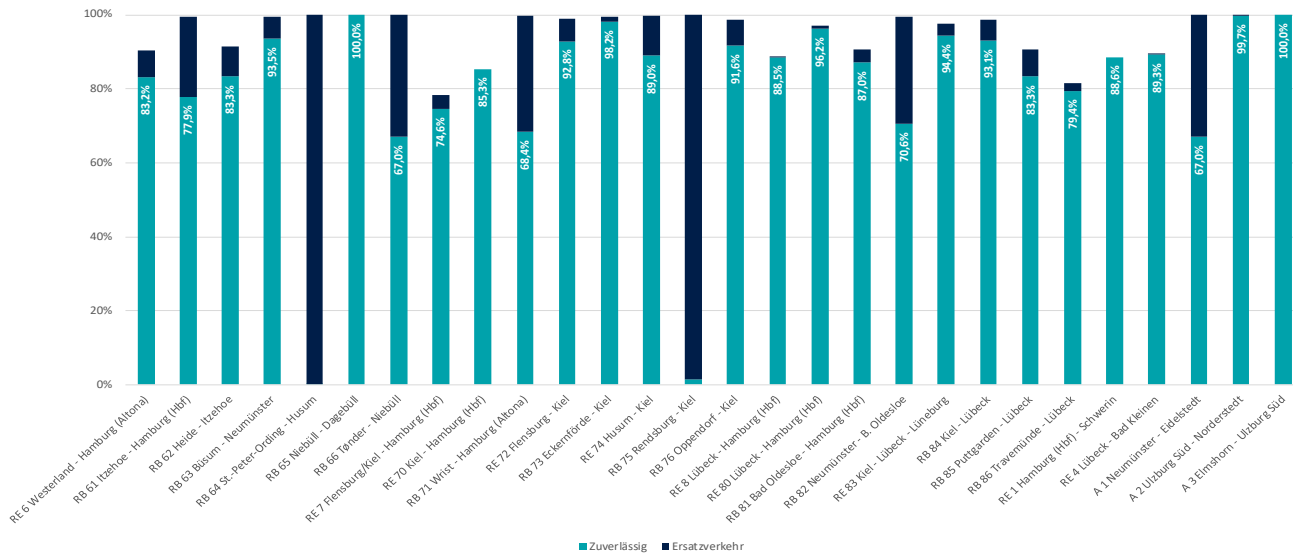

Zuverlässigkeit des SPNV

Stand 19.03.2024

Zuverlässigkeit im Jahresvergleich der Jahre 2024 und 2023

Zuverlässigkeit nach Linien im März 2024

Ausfallursachen im Gesamtnetz Schleswig-Holstein 2024