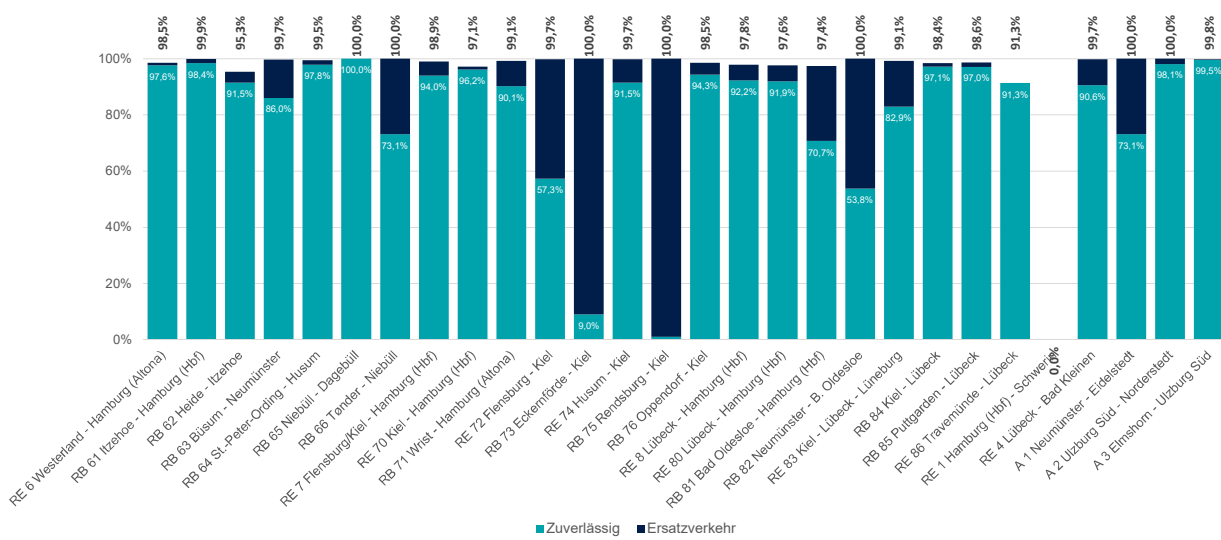

Zuverlässigkeit des SPNV in Schleswig-Holstein 2024

Stand 24.09.2024

Zuverlässigkeit im Jahresvergleich der Jahre 2024 und 2023

Zuverlässigkeit nach Linien im August 2024

RE 1 : Keine Daten für Juni und Juli

Ausfallursachen im Gesamtnetz Schleswig-Holstein 2024