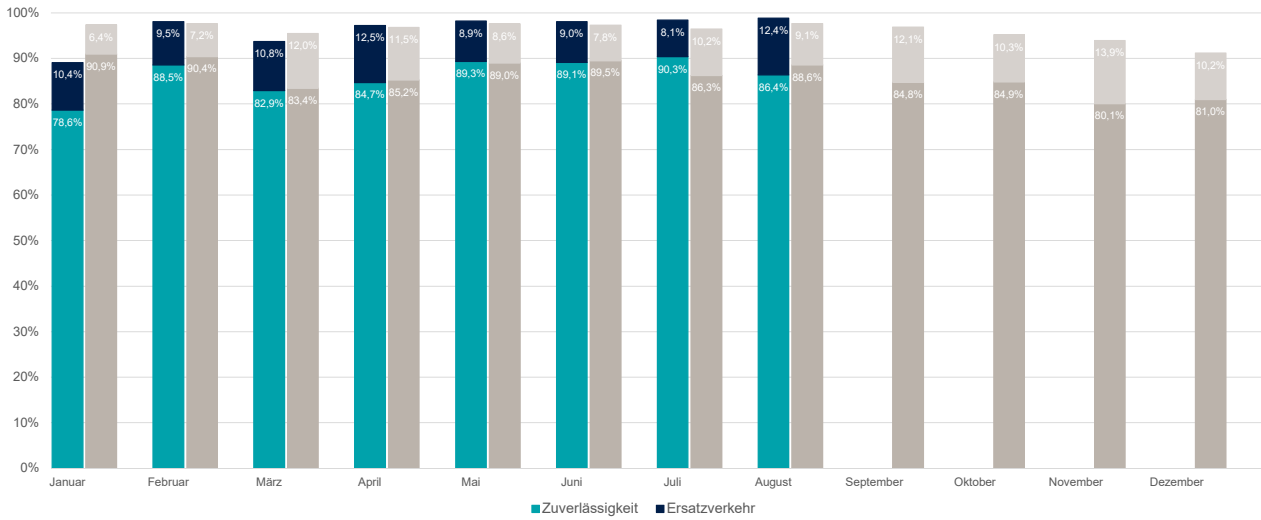

Zuverlässigkeit des SPNV in Schleswig-Holstein 2024

Stand 24.09.2024

Zuverlässigkeit im Jahresvergleich der Jahre 2024 und 2023

Zuverlässigkeit nach Linien im August 2024

RE 1 : Keine Daten für Juni und Juli

Ausfallursachen im Gesamtnetz Schleswig-Holstein 2024