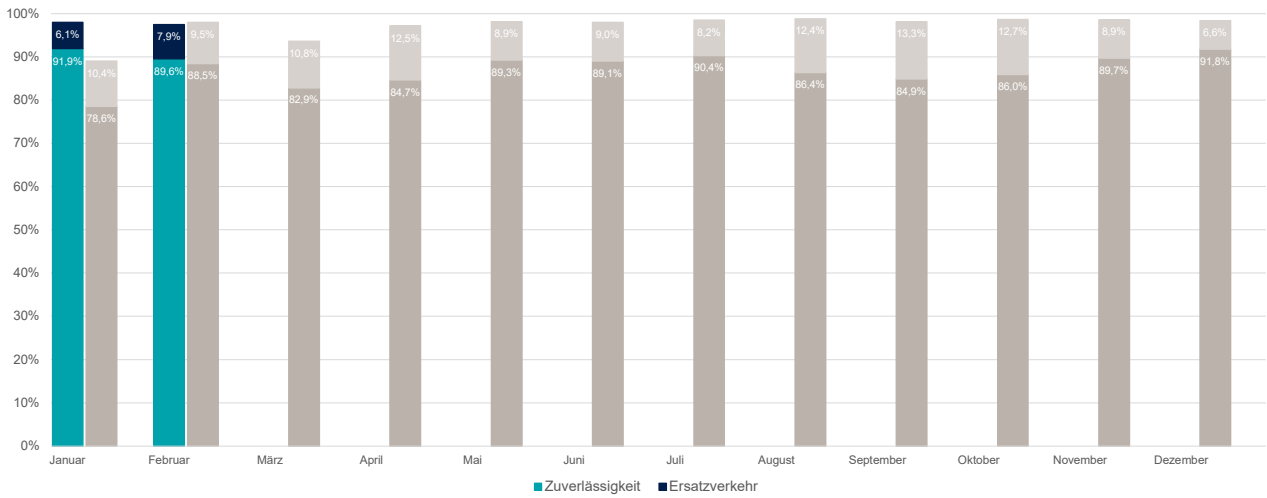

## Zuverlässigkeit des SPNV in Schleswig-Holstein 2025

Stand 17.03.2025

### Zuverlässigkeit im Jahresvergleich der Jahre 2025 und 2024