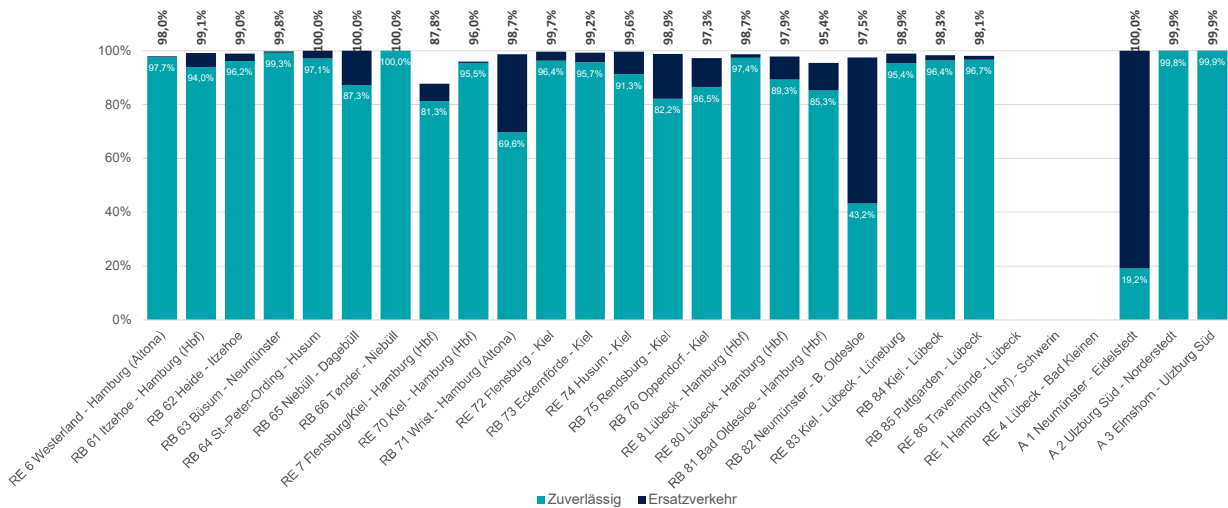

Zuverlässigkeit nach Linien im Februar 2025