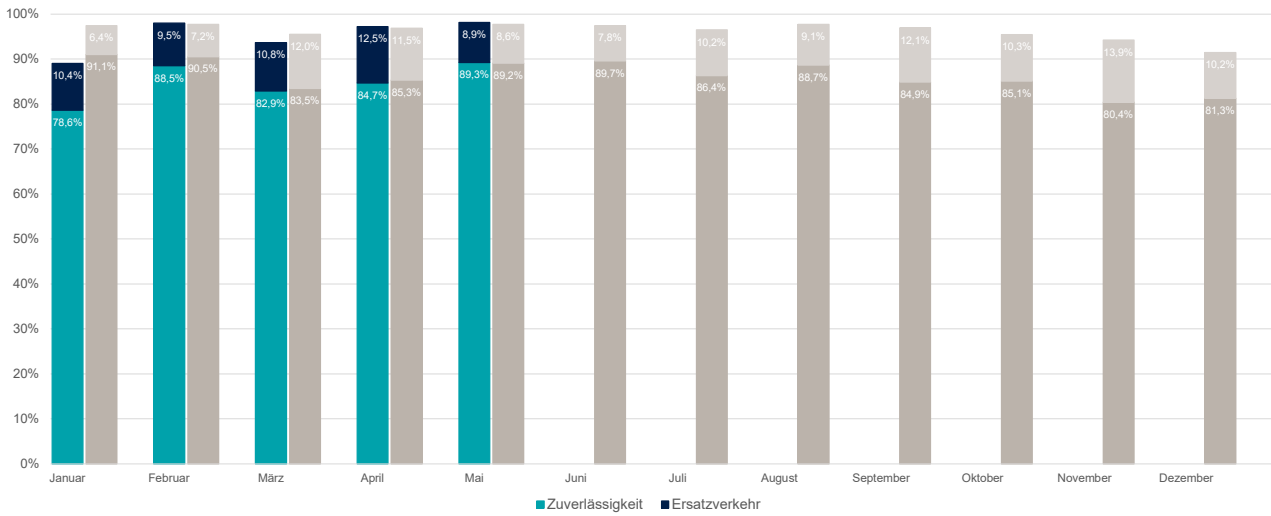

Zuverlässigkeit des SPNV in Schleswig-Holstein 2024

Stand 15.01.2025

Zuverlässigkeit im Jahresvergleich der Jahre 2024 und 2023

Zuverlässigkeit nach Linien im Mai 2024

Ausfallursachen im Gesamtnetz Schleswig-Holstein 2024