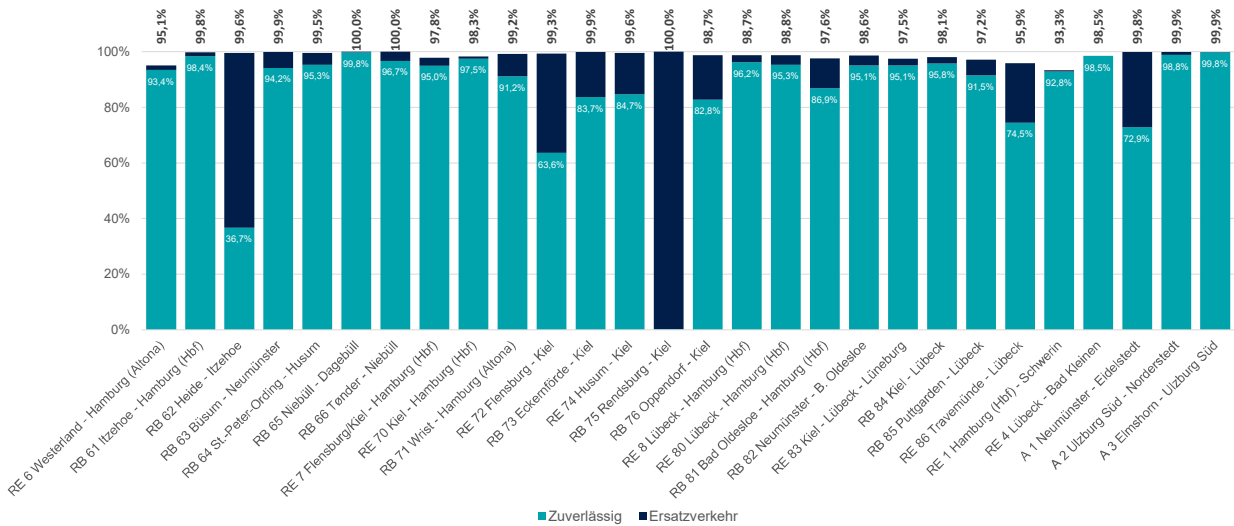

Zuverlässigkeit des SPNV in Schleswig-Holstein 2024

Stand 15.01.2025

Zuverlässigkeit im Jahresvergleich der Jahre 2024 und 2023

Zuverlässigkeit nach Linien im Mai 2024

Ausfallursachen im Gesamtnetz Schleswig-Holstein 2024