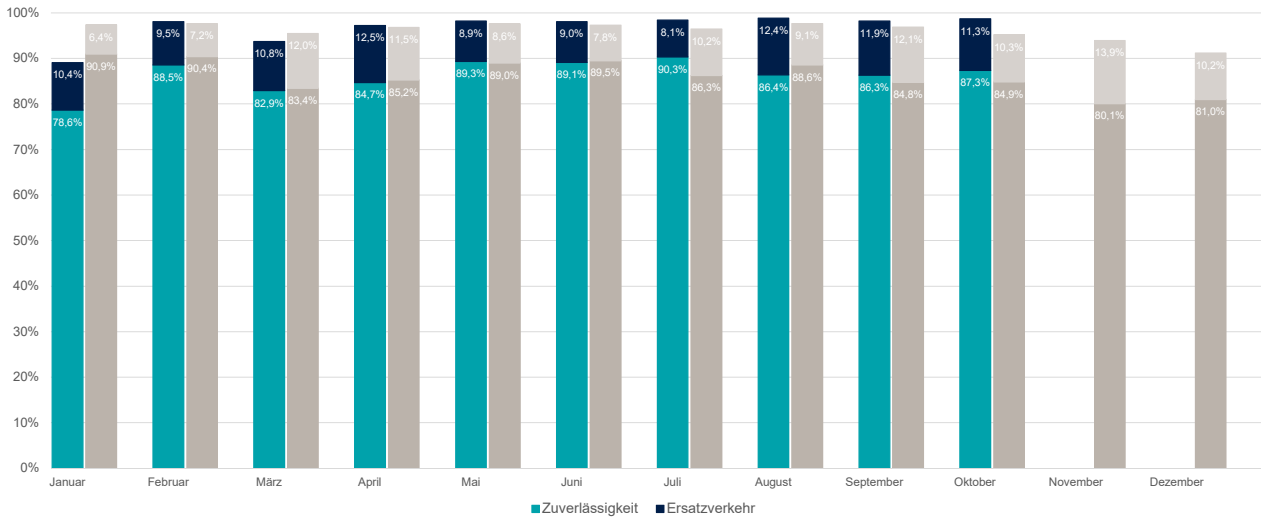

Zuverlässigkeit des SPNV in Schleswig-Holstein 2024

Stand 20.11.2024

Zuverlässigkeit im Jahresvergleich der Jahre 2024 und 2023

Zuverlässigkeit nach Linien im Oktober 2024

*keine Daten zu A1

Ausfallursachen im Gesamtnetz Schleswig-Holstein 2024