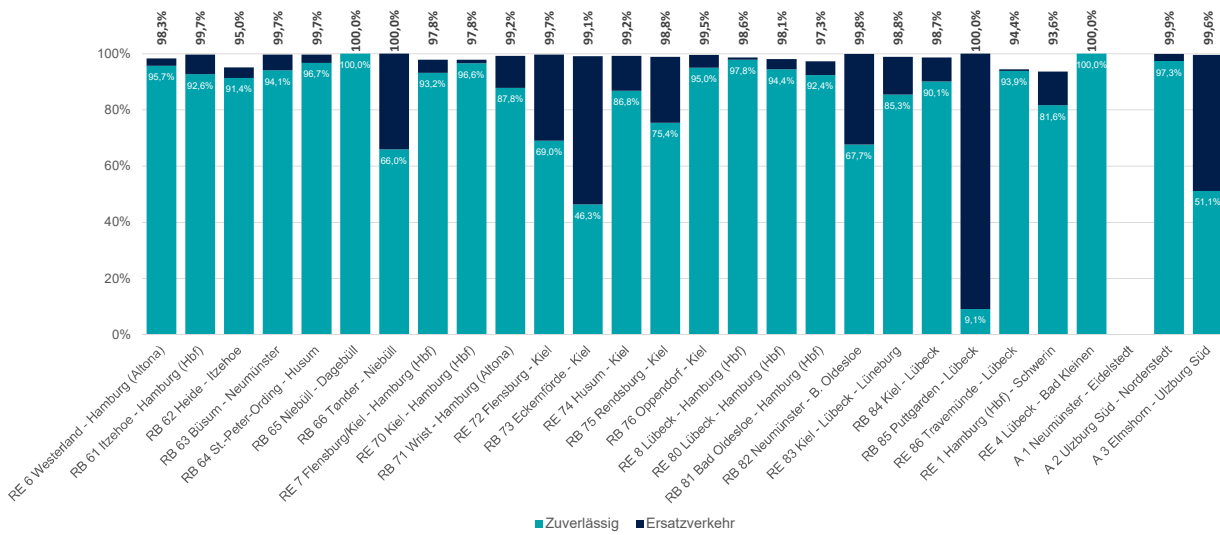

Zuverlässigkeit des SPNV in Schleswig-Holstein 2024

Stand 20.11.2024

Zuverlässigkeit im Jahresvergleich der Jahre 2024 und 2023

Zuverlässigkeit nach Linien im Oktober 2024

*keine Daten zu A1

Ausfallursachen im Gesamtnetz Schleswig-Holstein 2024