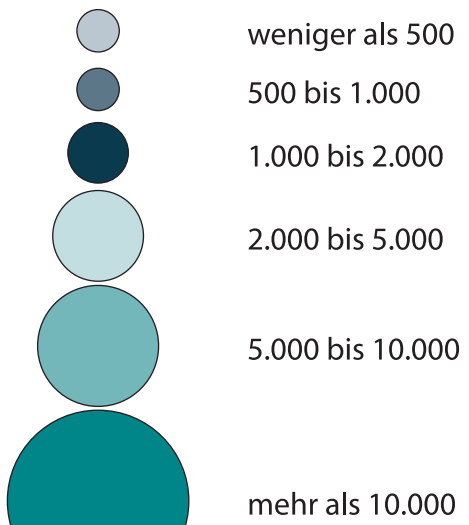

Ein- und Aussteiger im SPNV 2013 an einem durchschnittlichen Tag (Montag-Sonntag)

Ein- und Aussteiger im SPNV

Quelle: NAH.SH GmbH, 2015

ohne S-Bahn-Verkehre Hamburg - Pinneberg/Wedel/Aumühle

- Staatsgrenze
- Landesgrenze
- Kreisgrenze
- Nahverkehrslinie mit Halt