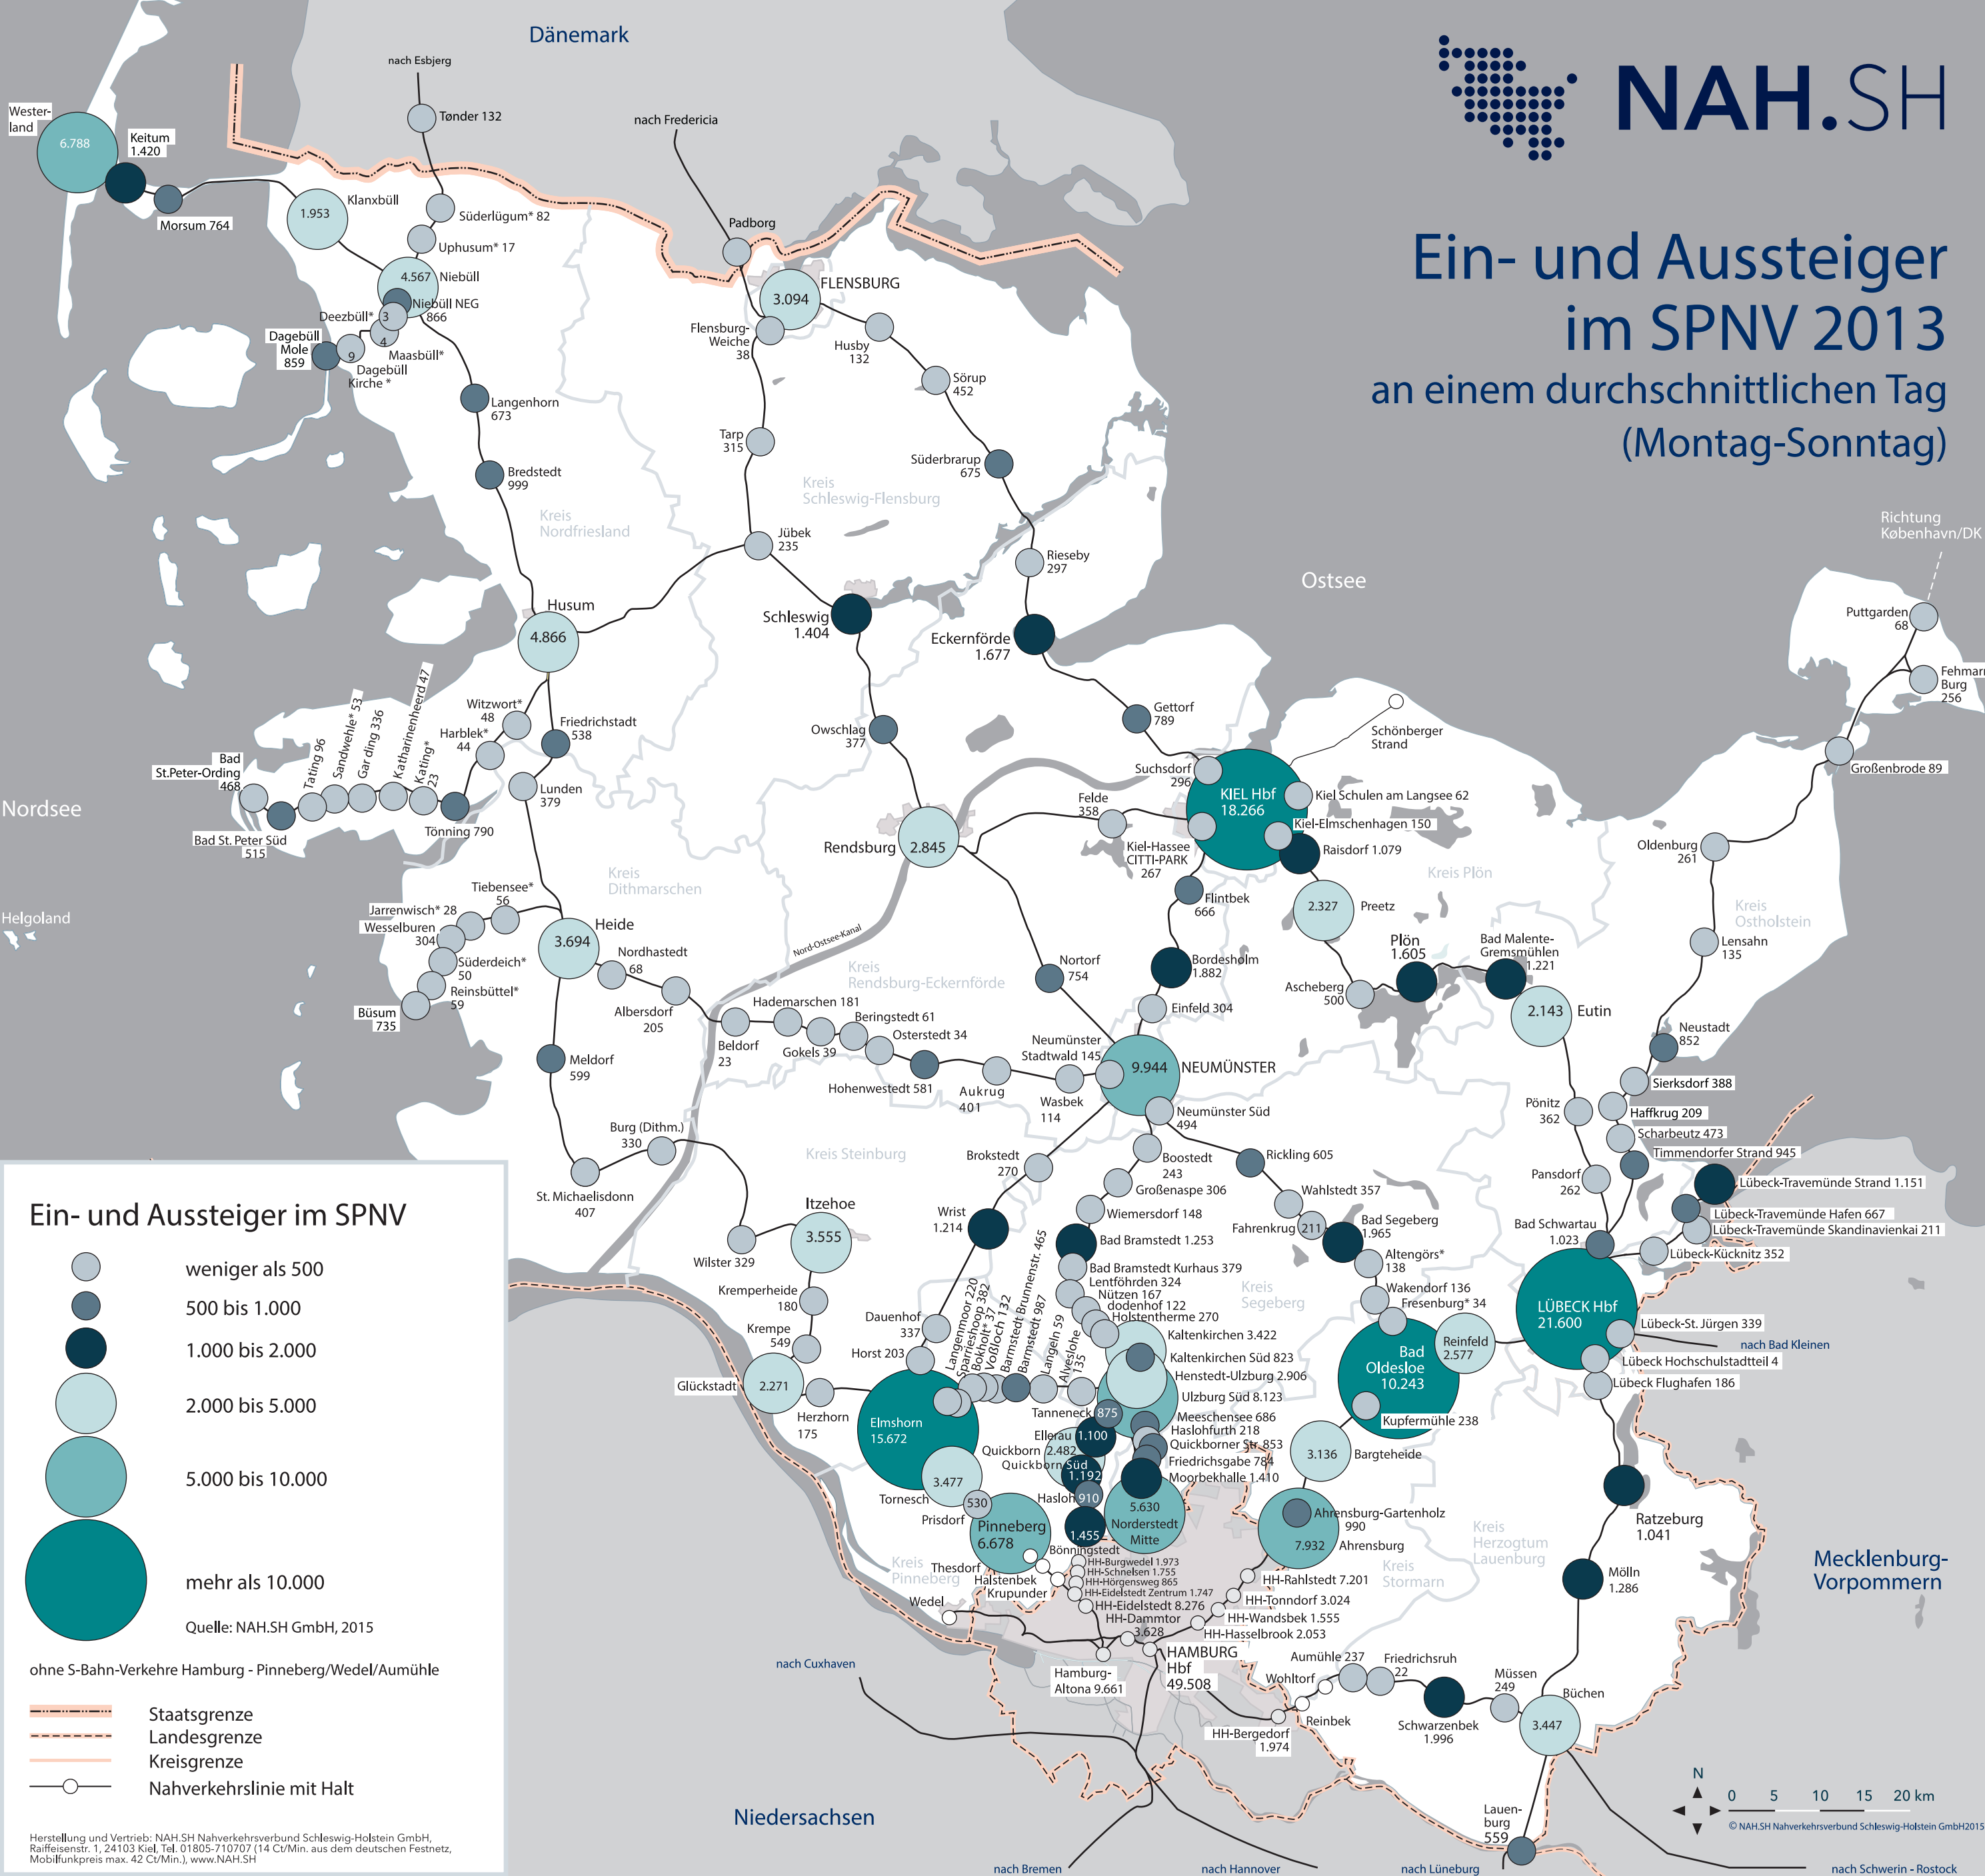

Ein- und Aussteiger im SPNV 2013 an einem durchschnittlichen Tag (Montag-Sonntag)

Ein- und Aussteiger im SPNV

Quelle: NAH.SH GmbH, 2015

ohne S-Bahn-Verkehre Hamburg - Pinneberg/Wedel/Aumühle

- Staatsgrenze
- Landesgrenze
- Kreisgrenze
- Nahverkehrslinie mit Halt