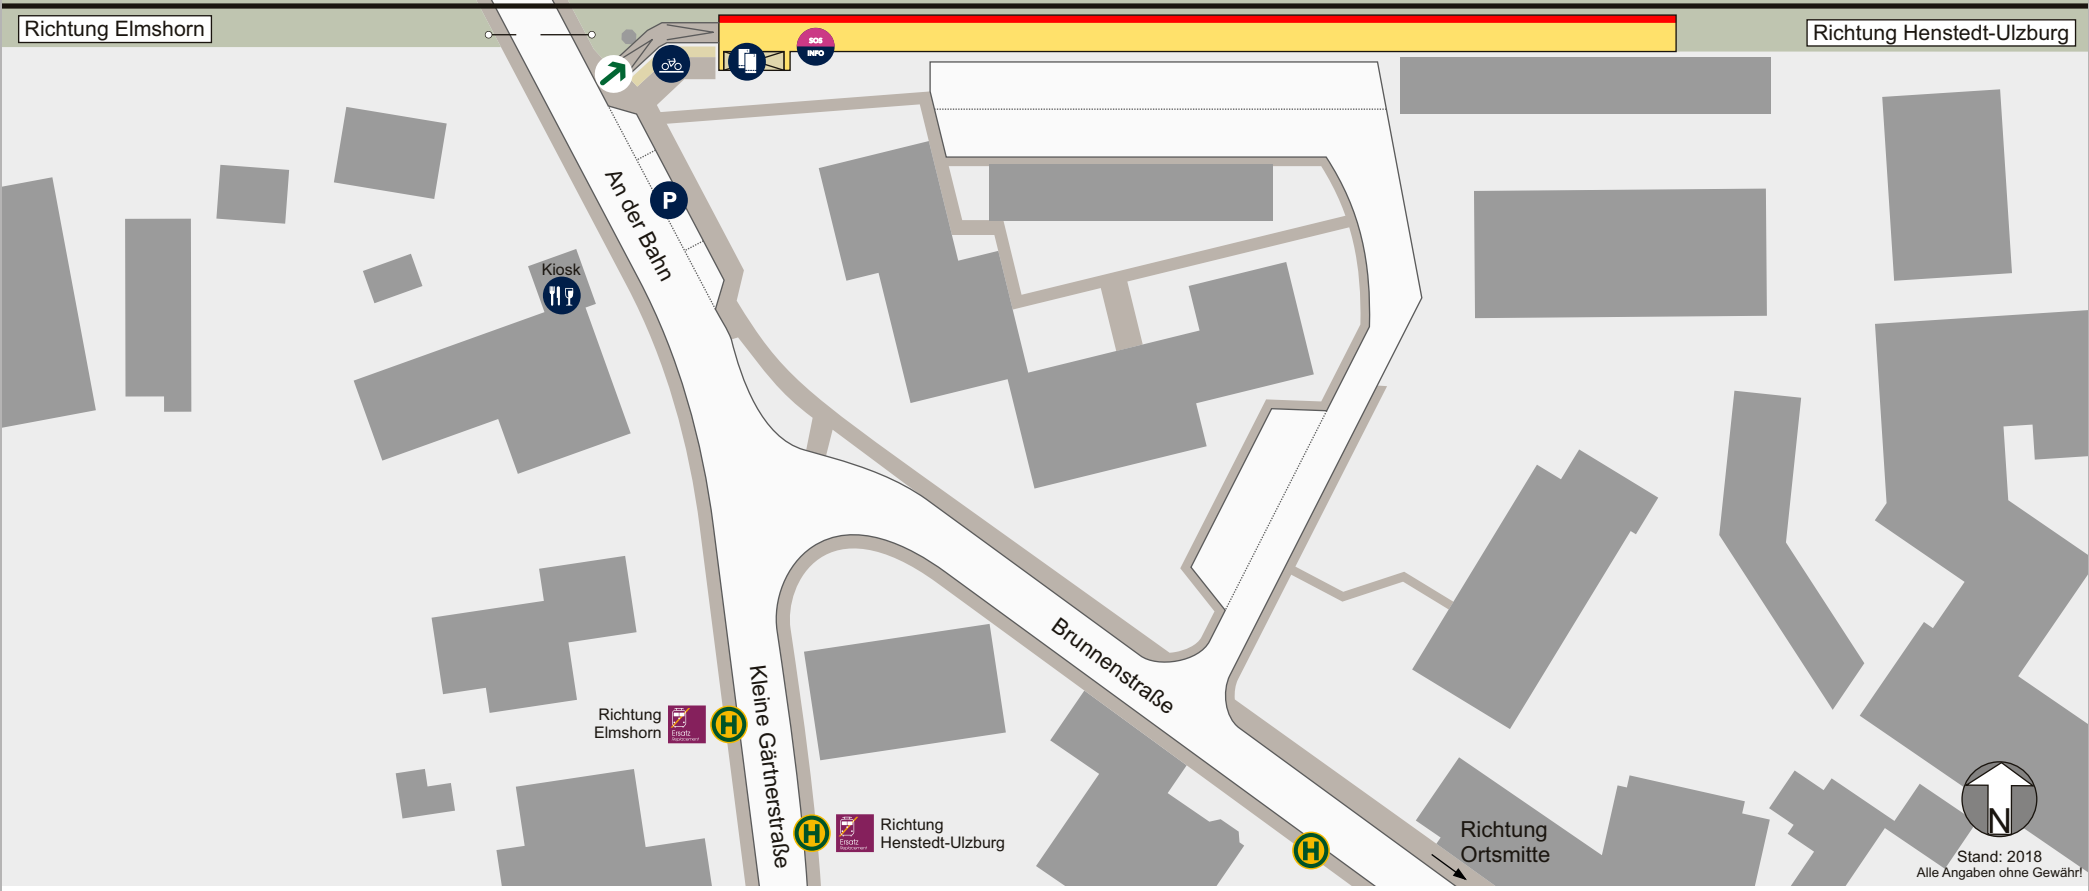

Richtung
Buchentwiete

© agevistik
BAHNSTADT

Stand: 2018
Alle Angaben ohne Gewähr!

Barrierefreiheit:

Verkehrende Züge nicht barrierefrei

Zugang barrierefrei nicht barrierefrei

Ausstattung:

Verkehrsverknüpfung: