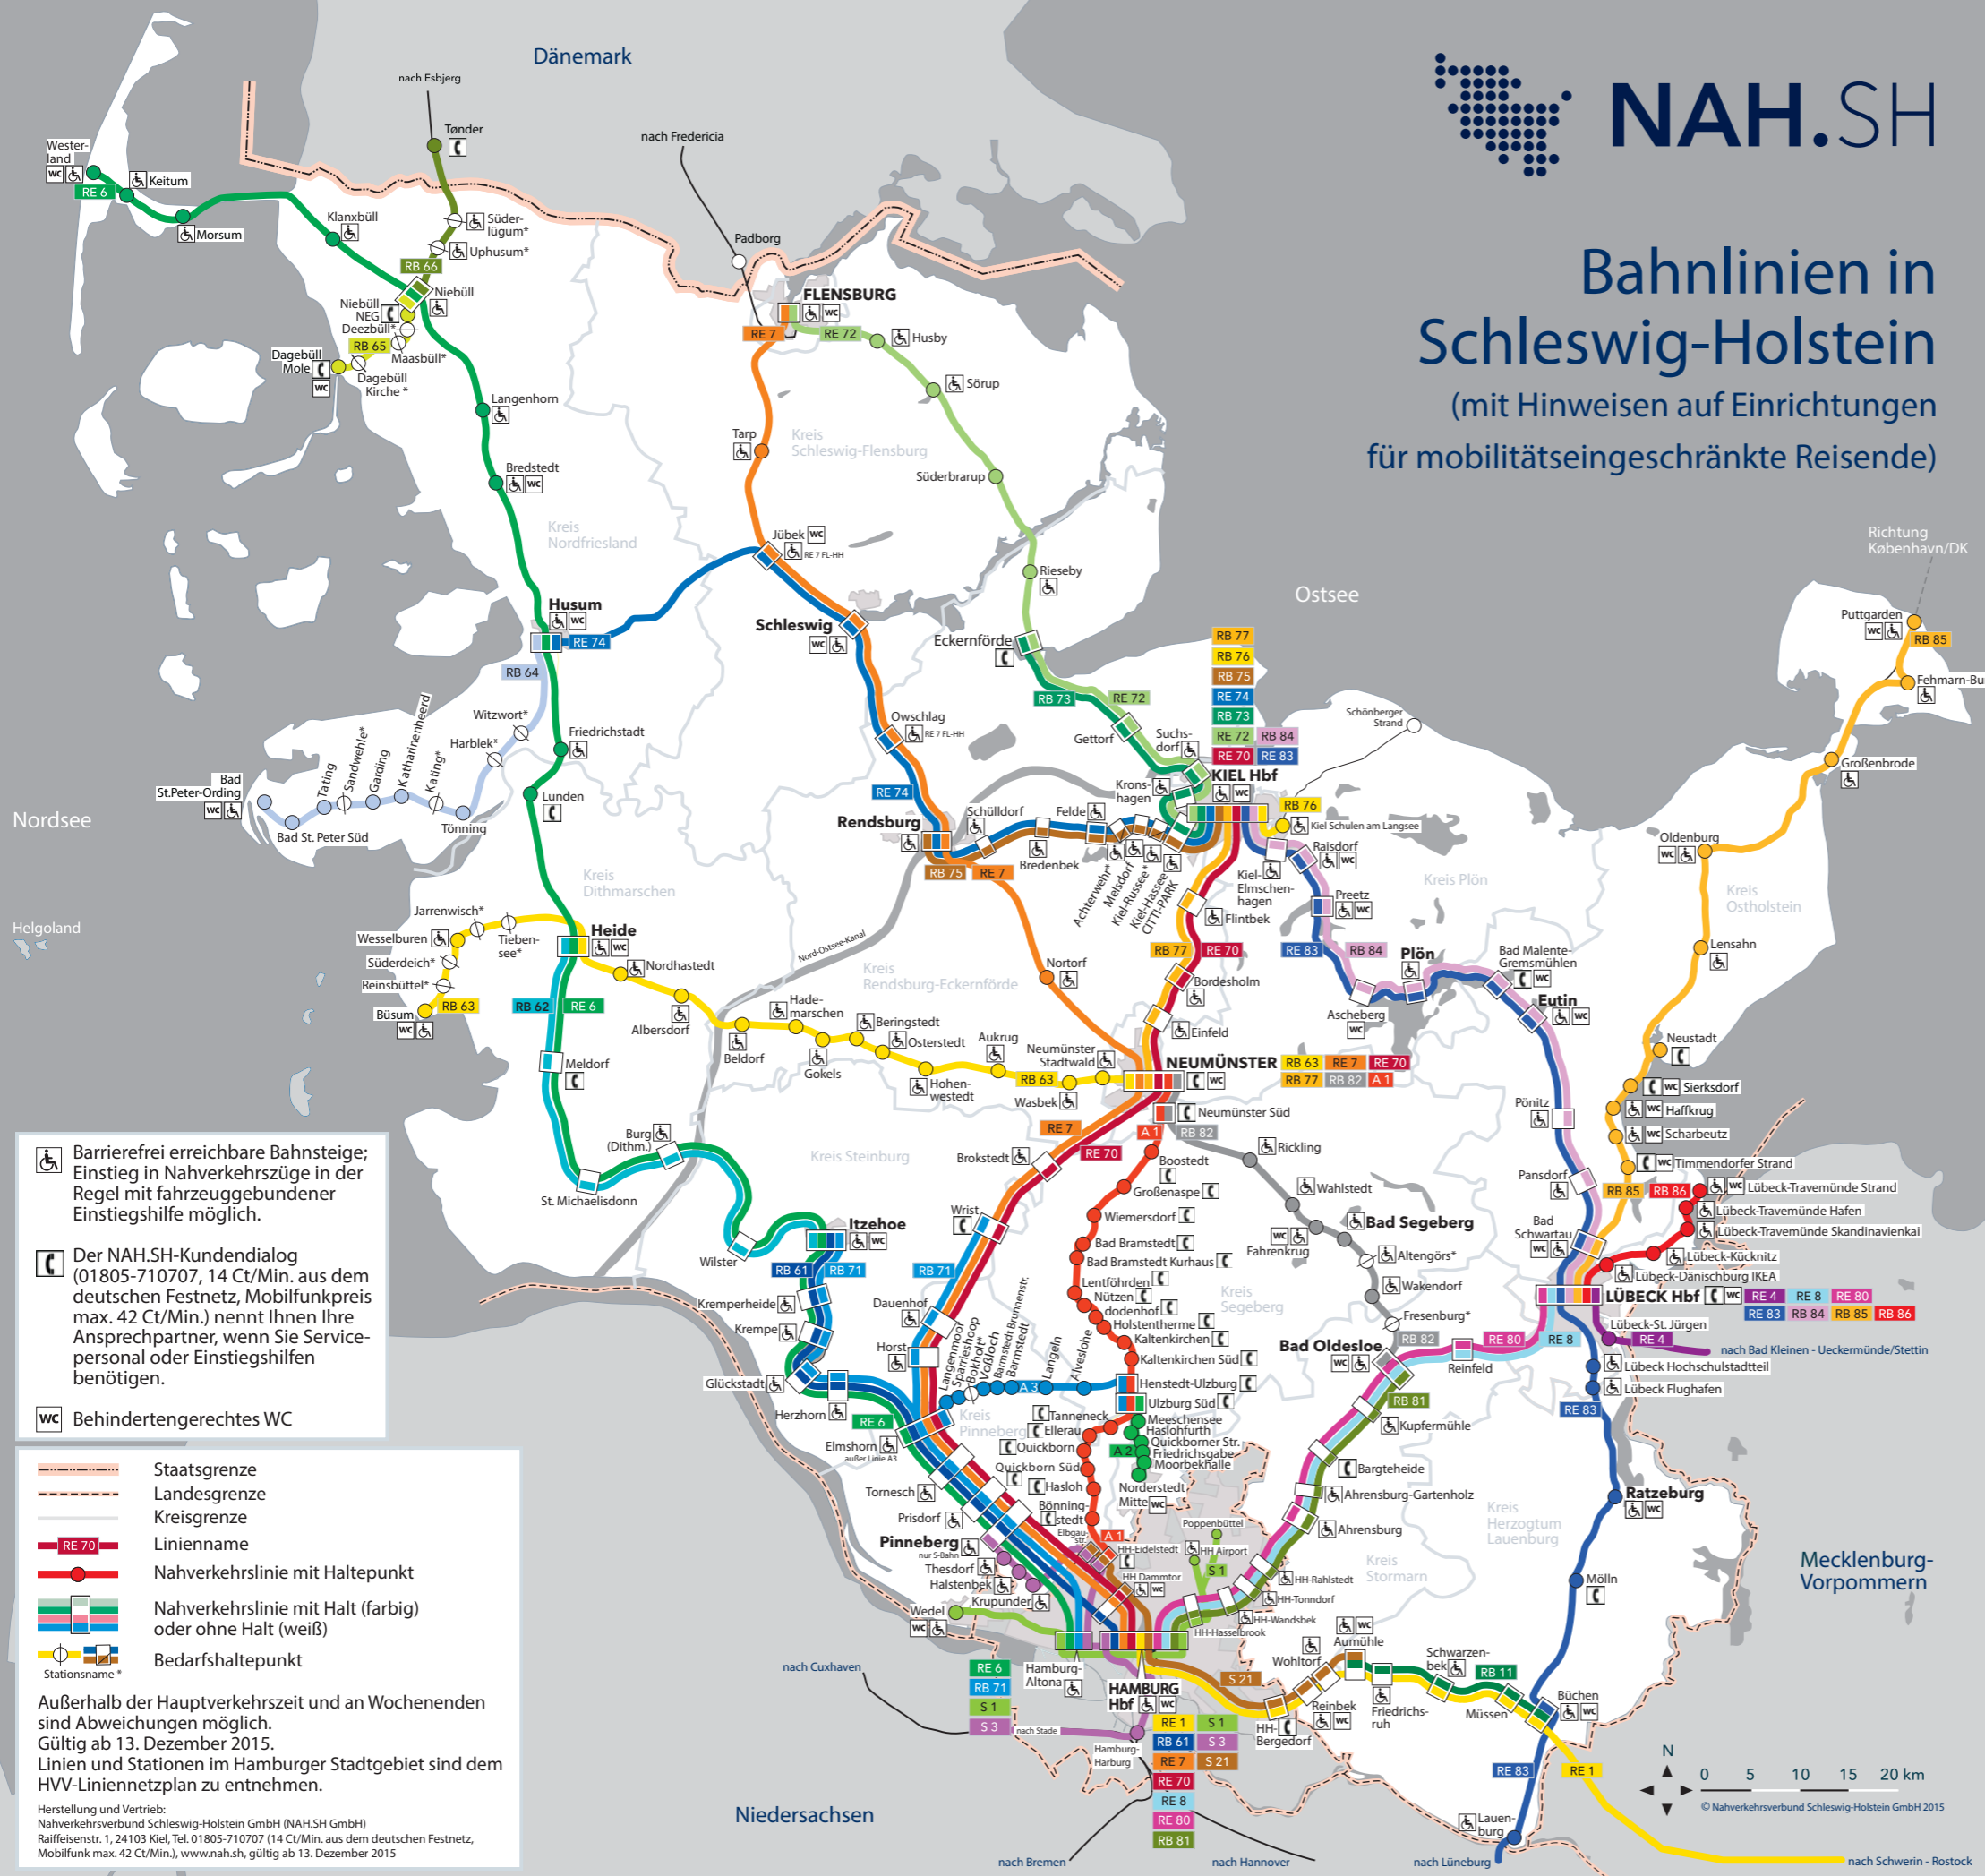

Bahnlinien in Schleswig-Holstein

(mit Hinweisen auf Einrichtungen für mobilitätseingeschränkte Reisende)

Barrierefrei erreichbare Bahnsteige; Einstieg in Nahverkehrszüge in der Regel mit fahrzeuggebundener Einstiegshilfe möglich.

Behindertengerechtes WC

Staatsgrenze
 Landesgrenze
 Kreisgrenze
 Liniennamen
 Nahverkehrslinie mit Haltepunkt
 Nahverkehrslinie mit Halt (farbig) oder ohne Halt (weiß)
 Bedarfshaltepunkt
 Stationsname*